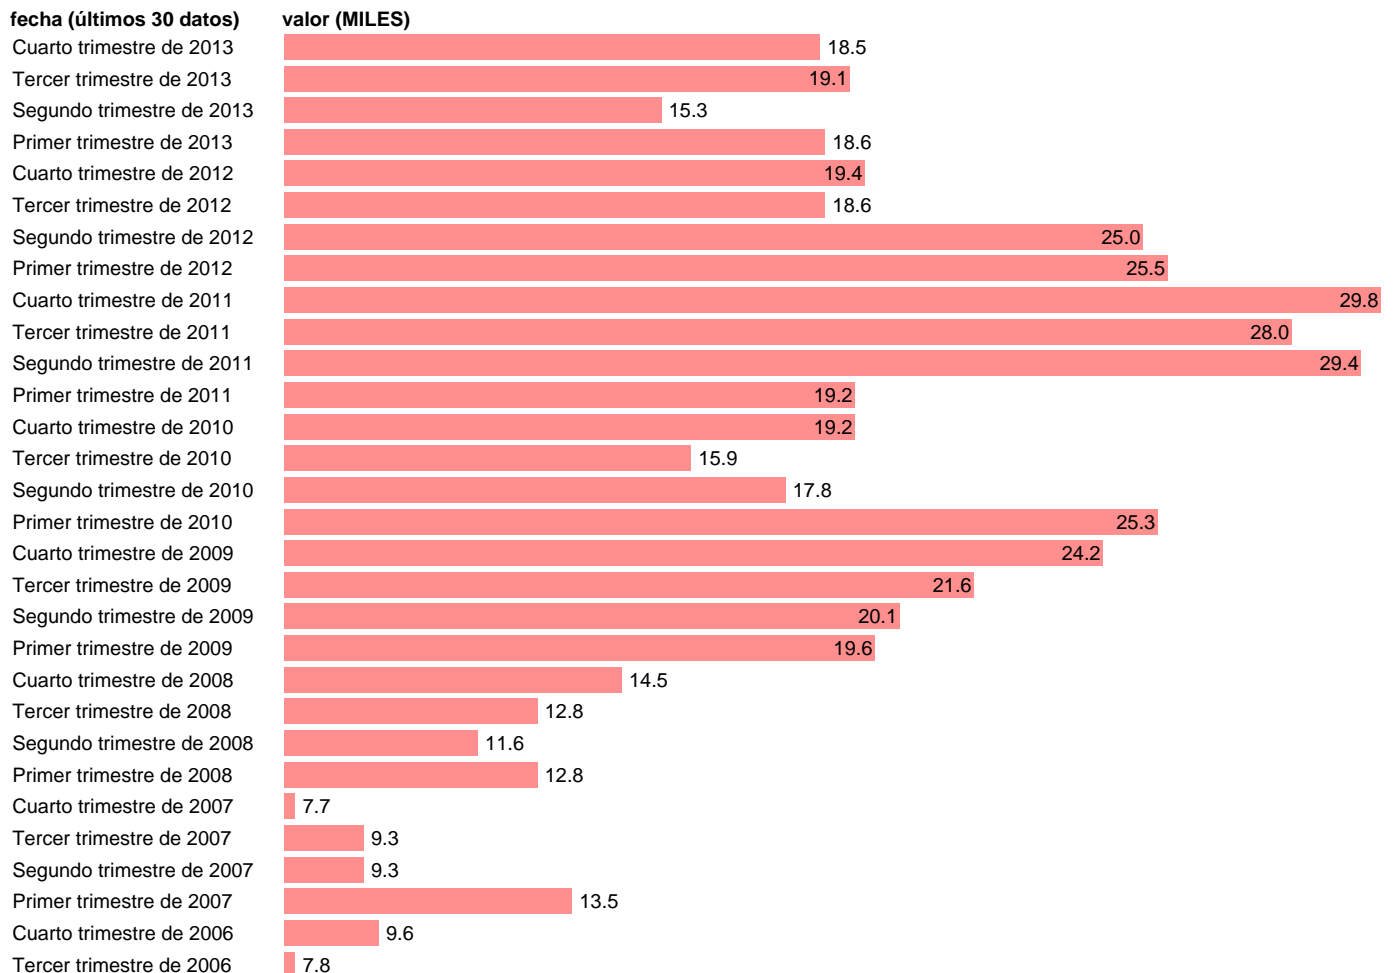

PARADOS ANALFABETOS. MUJERES

Estadística: [PARADOS ANALFABETOS. MUJERES](#)

Enlace permanente (Permalink): <https://tematicas.org/M1/143021r/>

Notas: **SERIE REVISADA EN BASE A LA NUEVA PROYECCIÓN DE POBLACIÓN CENSO 2011 ACTUALIZA: ÁREA MERCADO LABORAL**

Fuente: **INE.**
Frecuencia: **Trimestral.**
Unidades: **MILES.**

Datos disponibles desde **Primer trimestre de 2002** hasta **Cuarto trimestre de 2013**.
Valor más alto alcanzado en Cuarto trimestre de 2011: **29.8**.
Valor más bajo alcanzado en Cuarto trimestre de 2005: **5.3**.

[Pulse aquí](#) para acceder a los datos completos actualizados y a la representación gráfica estadística.