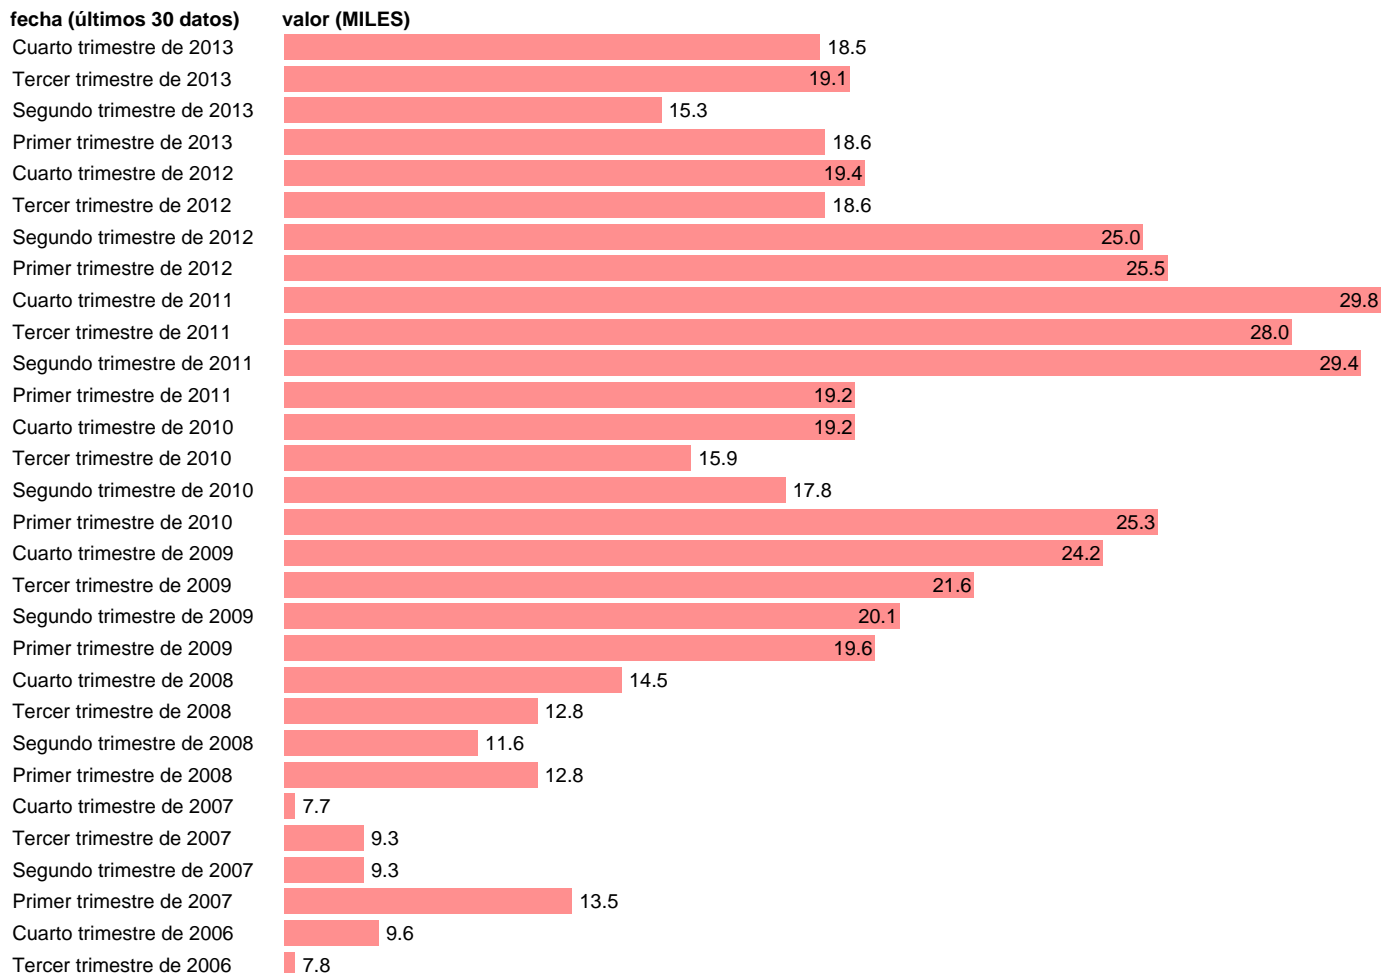

## PARADOS ANALFABETOS. MUJERES

Estadística: [PARADOS ANALFABETOS. MUJERES](#)

Enlace permanente (Permalink): <https://tematicas.org/M1/143021/>

Notas: **SERIE REVISADA EN BASE A LA NUEVA PROYECCIÓN DE POBLACIÓN CENSO 2011 ACTUALIZA: ÁREA MERCADO LABORAL**

Fuente: **INE.**

Frecuencia: **Trimestral.**

Unidades: **MILES.**

Datos disponibles desde **Primer trimestre de 2002** hasta **Cuarto trimestre de 2013.**

Valor más alto alcanzado en Cuarto trimestre de 2011: **29.8.**

Valor más bajo alcanzado en Cuarto trimestre de 2005: **5.3.**

[Pulse aquí](#) para acceder a los datos completos actualizados y a la representación gráfica estadística.