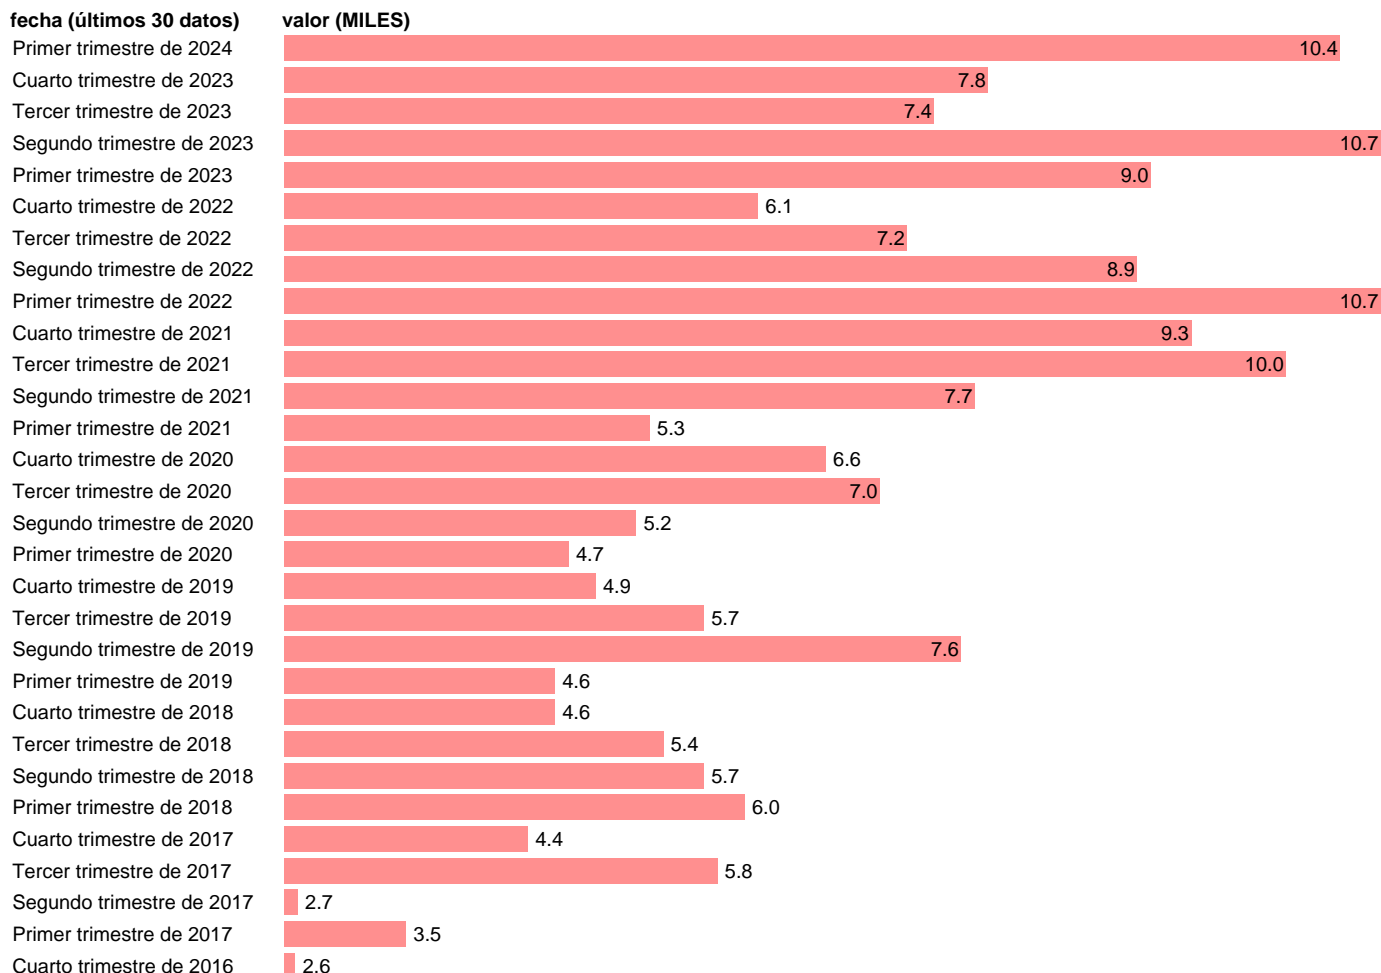

## PARADOS. HOMBRES. DE 65 A 69 AÑOS

Estadística: [PARADOS. HOMBRES. DE 65 A 69 AÑOS](#)

Enlace permanente (Permalink): <https://tematicas.org/M1/140111/>

Notas: **Encuesta de la población activa (www.ine.es/dyngs/IOE/es/operacion.htm?numinv=30308).**

Fuente: **INE.**

Frecuencia: **Trimestral.**

Unidades: **MILES.**

Datos disponibles desde **Primer trimestre de 2002** hasta **Primer trimestre de 2024**.

Valor más alto alcanzado en Primer trimestre de 2022: **10.7**.

Valor más bajo alcanzado en Segundo trimestre de 2011: **0.1**.

[Pulse aquí](#) para acceder a los datos completos actualizados y a la representación gráfica estadística.