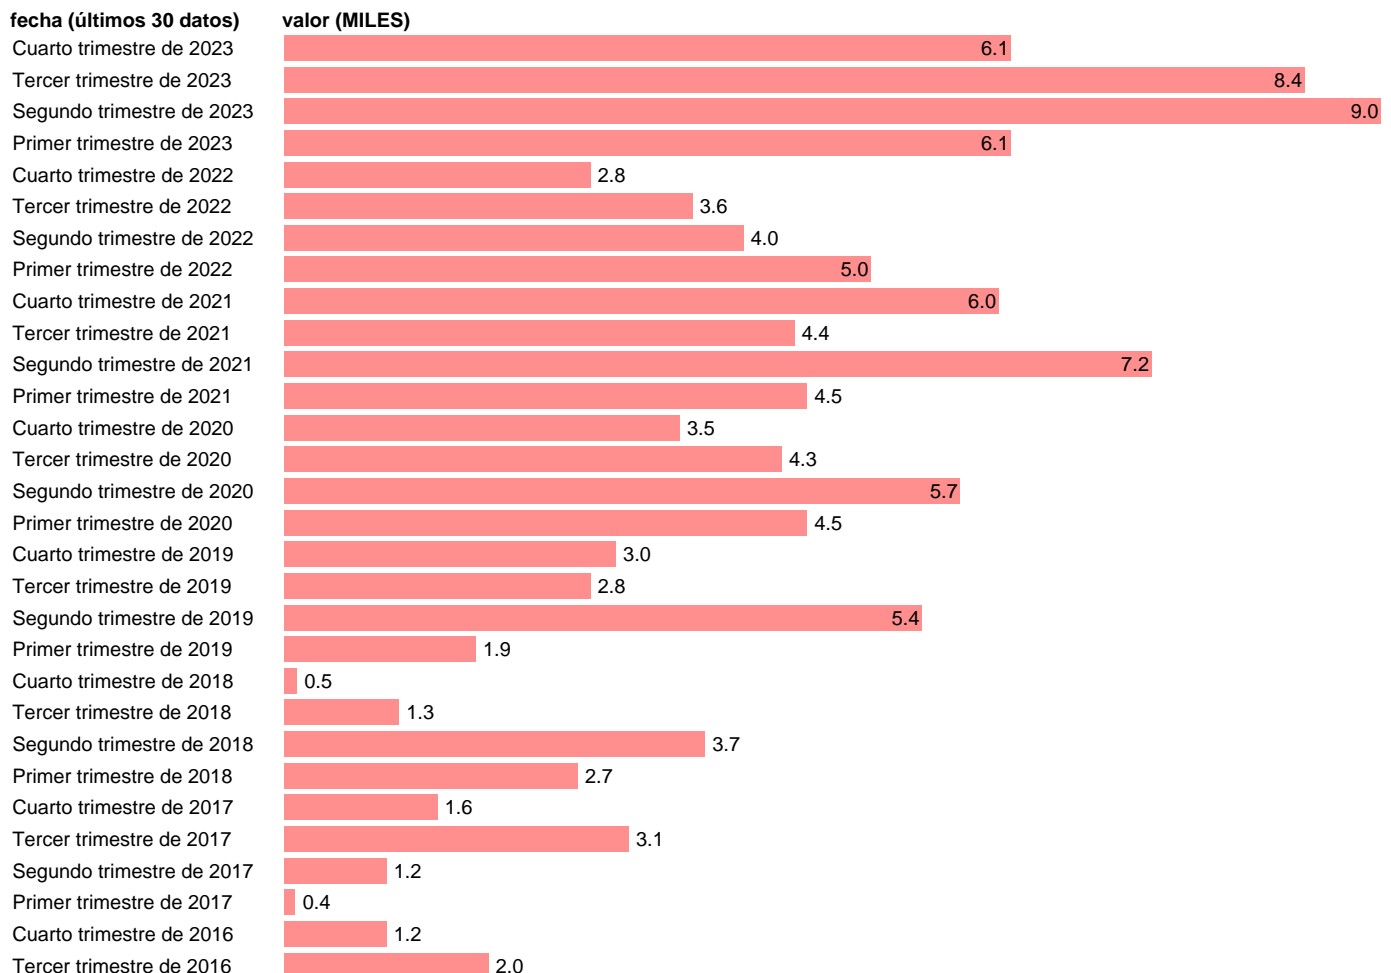

## PARADOS. 65-69 AÑOS. BUSQUEDA EMPLEO

Estadística: [PARADOS. 65-69 AÑOS. BUSQUEDA EMPLEO](#)

Enlace permanente (Permalink): <https://tematicas.org/M1/142070/>

Notas: **Encuesta de la población activa (www.ine.es/dyngs/IOE/es/operacion.htm?numinv=30308).**

Fuente: **INE.**

Frecuencia: **Trimestral.**

Unidades: **MILES.**

Datos disponibles desde **Primer trimestre de 2002** hasta **Cuarto trimestre de 2023**.

Valor más alto alcanzado en Segundo trimestre de 2023: **9**.

Valor más bajo alcanzado en Cuarto trimestre de 2002: **0.1**.

[Pulse aquí](#) para acceder a los datos completos actualizados y a la representación gráfica estadística.