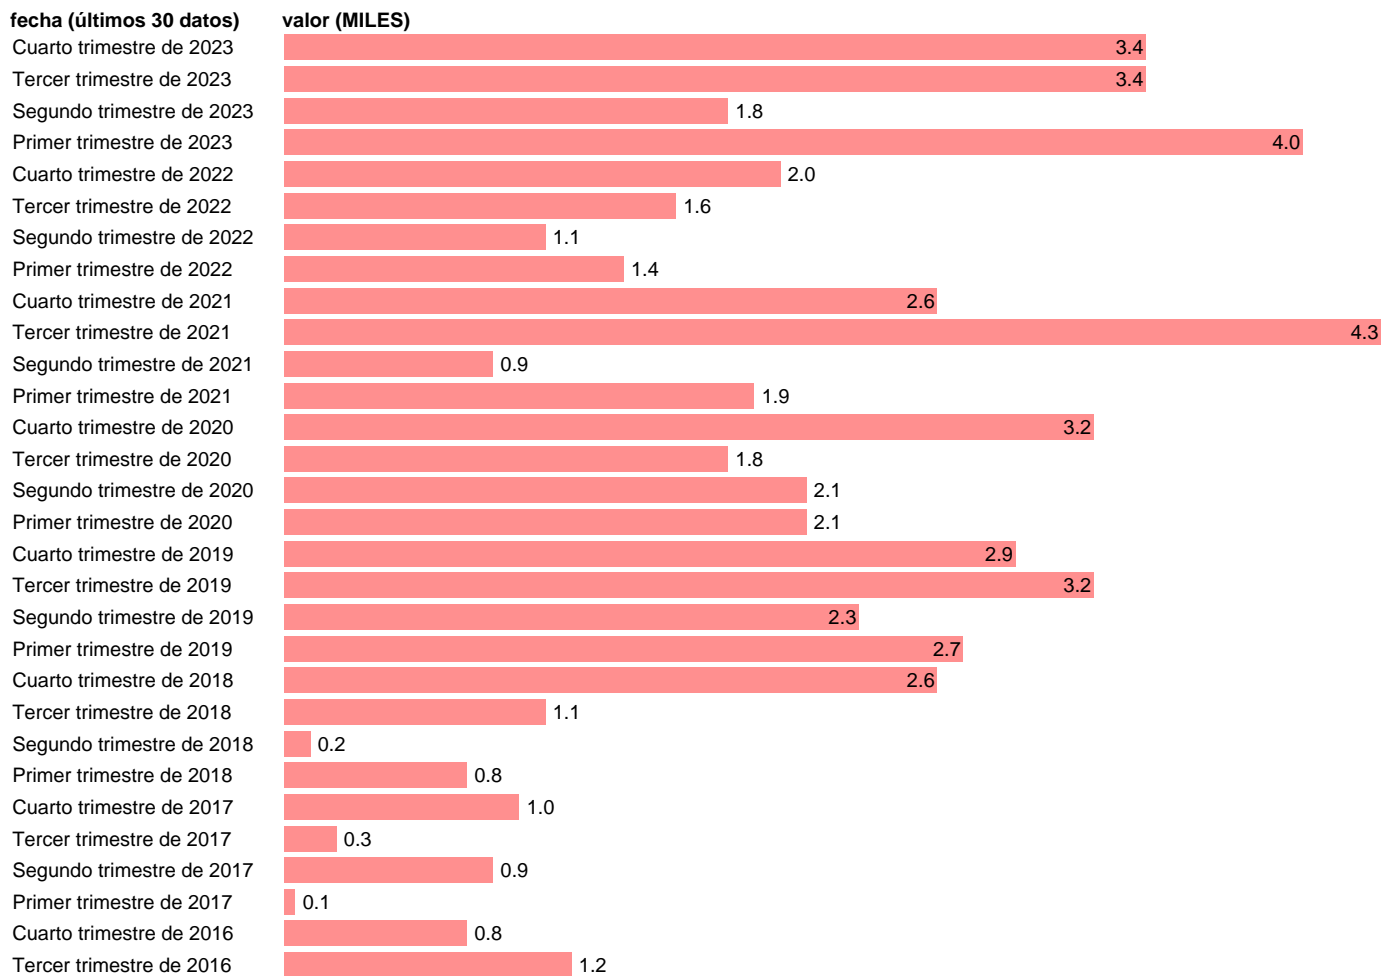

## PARADOS. 65-69 AÑOS. BUSQUEDA EMPLEO 1-2 AÑOS

Estadística: [PARADOS. 65-69 AÑOS. BUSQUEDA EMPLEO 1-2 AÑOS](#)

Enlace permanente (Permalink): <https://tematicas.org/M1/142082/>

Notas: **Encuesta de la población activa (www.ine.es/dyngs/IOE/es/operacion.htm?numinv=30308).**

Fuente: **INE.**

Frecuencia: **Trimestral.**

Unidades: **MILES.**

Datos disponibles desde **Primer trimestre de 2002** hasta **Cuarto trimestre de 2023.**

Valor más alto alcanzado en Tercer trimestre de 2021: **4.3.**

Valor más bajo alcanzado en Tercer trimestre de 2002: **0.**

[Pulse aquí](#) para acceder a los datos completos actualizados y a la representación gráfica estadística.