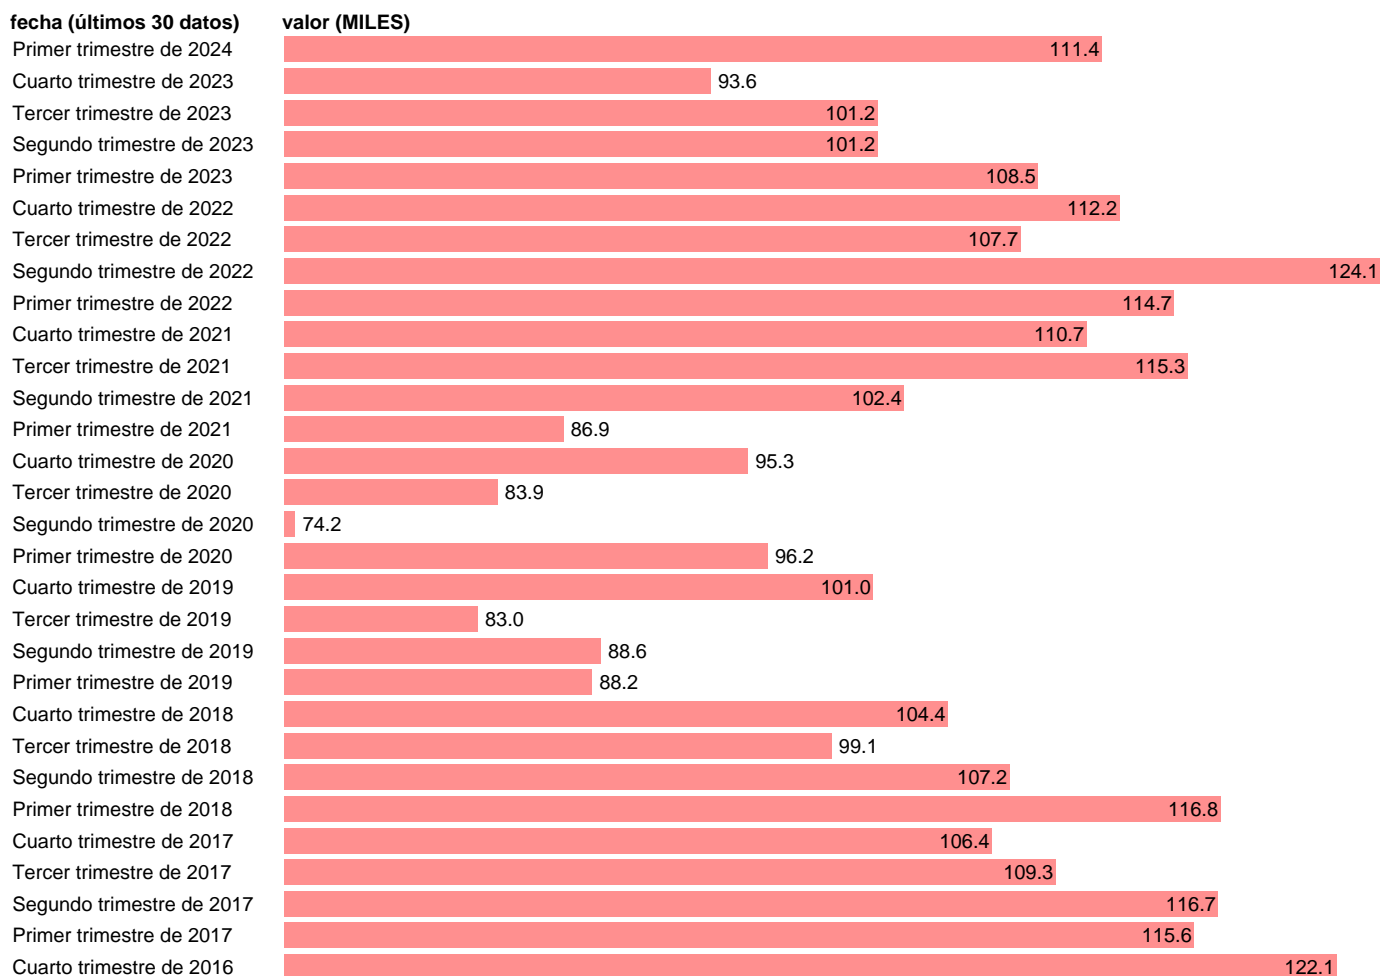

PARADOS. 60-64 AÑOS. BUSQUEDA EMPLEO 2 AÑOS O MAS

Estadística: [PARADOS. 60-64 AÑOS. BUSQUEDA EMPLEO 2 AÑOS O MAS](#)

Enlace permanente (Permalink): <https://tematicas.org/M1/142093/>

Notas: **Encuesta de la población activa (www.ine.es/dyngs/IOE/es/operacion.htm?numinv=30308).**

Fuente: **INE.**

Frecuencia: **Trimestral.**

Unidades: **MILES.**

Datos disponibles desde **Primer trimestre de 2002** hasta **Primer trimestre de 2024**.

Valor más alto alcanzado en Segundo trimestre de 2022: **124.1**.

Valor más bajo alcanzado en Primer trimestre de 2006: **10.7**.

[Pulse aquí](#) para acceder a los datos completos actualizados y a la representación gráfica estadística.