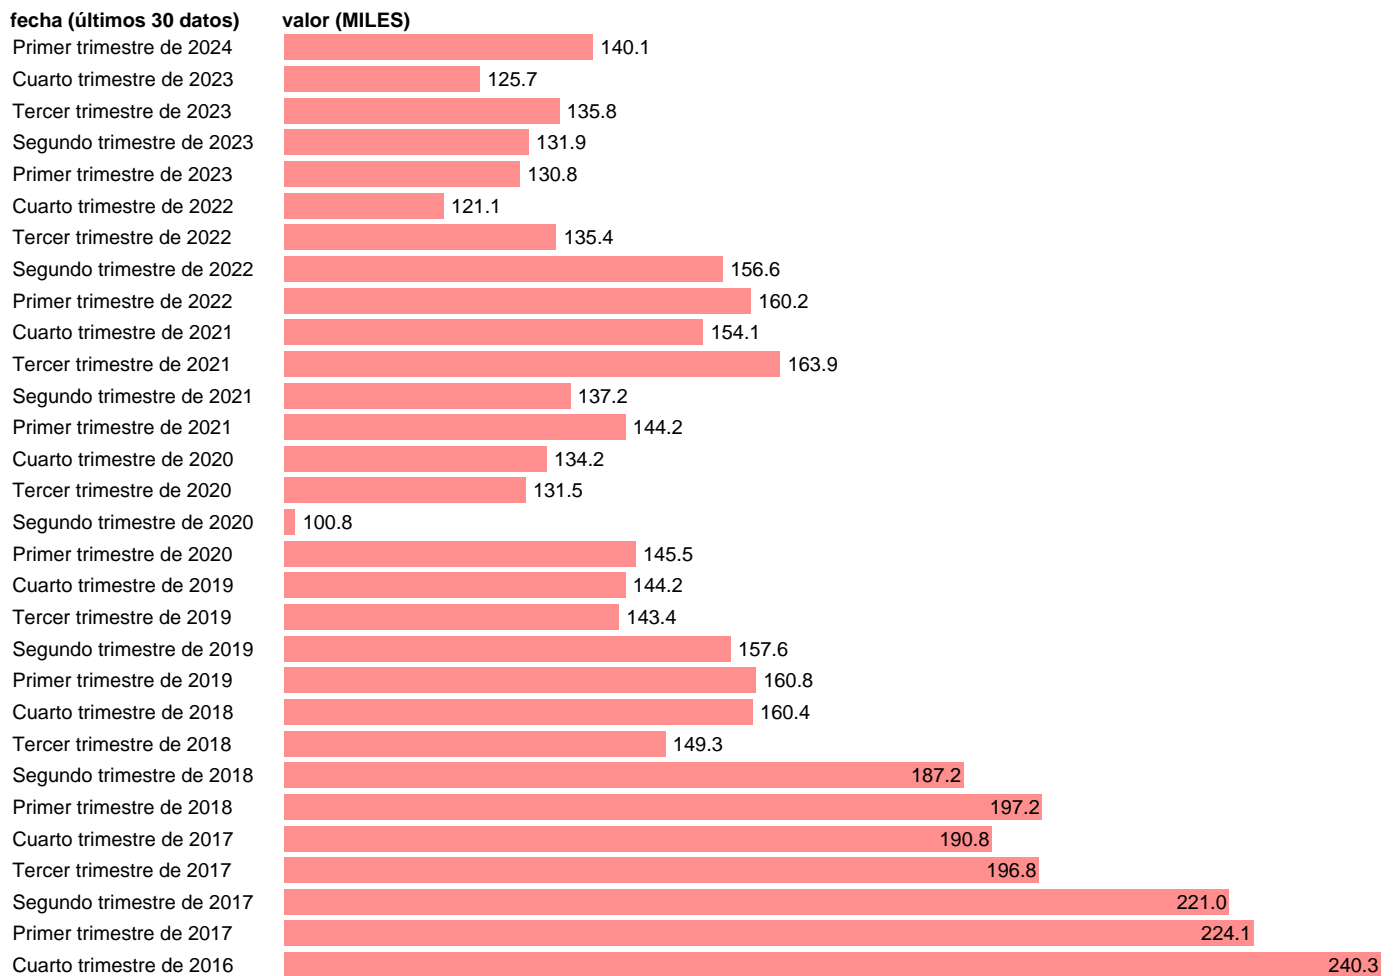

PARADOS. 55-59 AÑOS. BUSQUEDA EMPLEO 2 AÑOS O MAS

Estadística: [PARADOS. 55-59 AÑOS. BUSQUEDA EMPLEO 2 AÑOS O MAS](#)

Enlace permanente (Permalink): <https://tematicas.org/M1/142092/>

Notas: **Encuesta de la población activa (www.ine.es/dyngs/IOE/es/operacion.htm?numinv=30308).**

Fuente: **INE.**

Frecuencia: **Trimestral.**

Unidades: **MILES.**

Datos disponibles desde **Primer trimestre de 2002** hasta **Primer trimestre de 2024**.

Valor más alto alcanzado en Cuarto trimestre de 2014: **279.2**.

Valor más bajo alcanzado en Cuarto trimestre de 2006: **25**.

[Pulse aquí](#) para acceder a los datos completos actualizados y a la representación gráfica estadística.