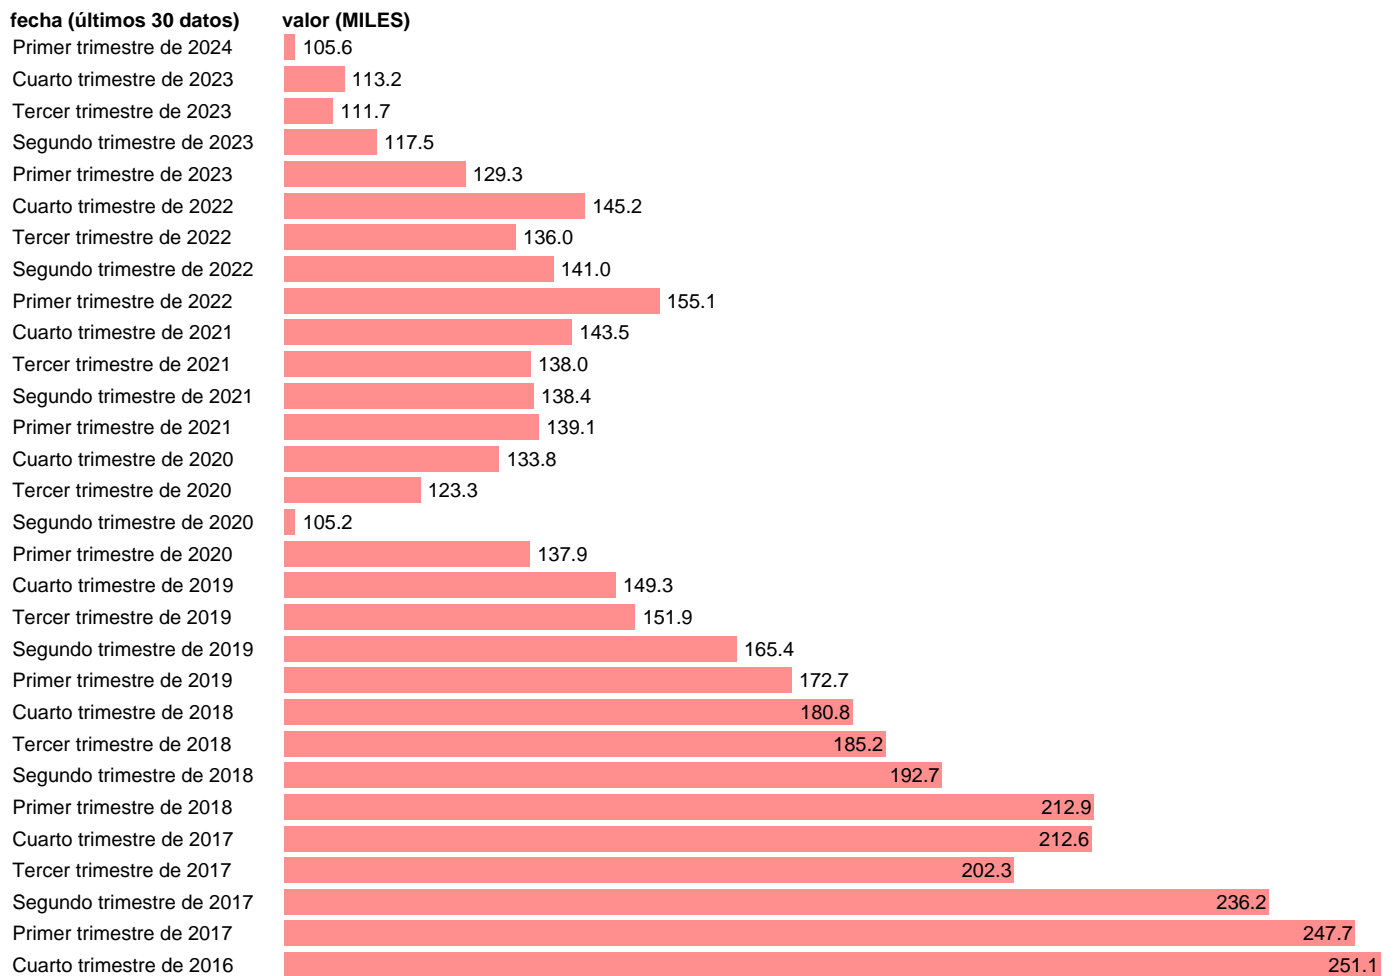

## PARADOS. 50-54 AÑOS. BUSQUEDA EMPLEO 2 AÑOS O MAS

Estadística: [PARADOS. 50-54 AÑOS. BUSQUEDA EMPLEO 2 AÑOS O MAS](#)

Enlace permanente (Permalink): <https://tematicas.org/M1/142091/>

Notas: **Encuesta de la población activa (www.ine.es/dyngs/IOE/es/operacion.htm?numinv=30308).**

Fuente: **INE.**

Frecuencia: **Trimestral.**

Unidades: **MILES.**

Datos disponibles desde **Primer trimestre de 2002** hasta **Primer trimestre de 2024**.

Valor más alto alcanzado en Primer trimestre de 2015: **306.8**.

Valor más bajo alcanzado en Tercer trimestre de 2007: **24.2**.

[Pulse aquí](#) para acceder a los datos completos actualizados y a la representación gráfica estadística.