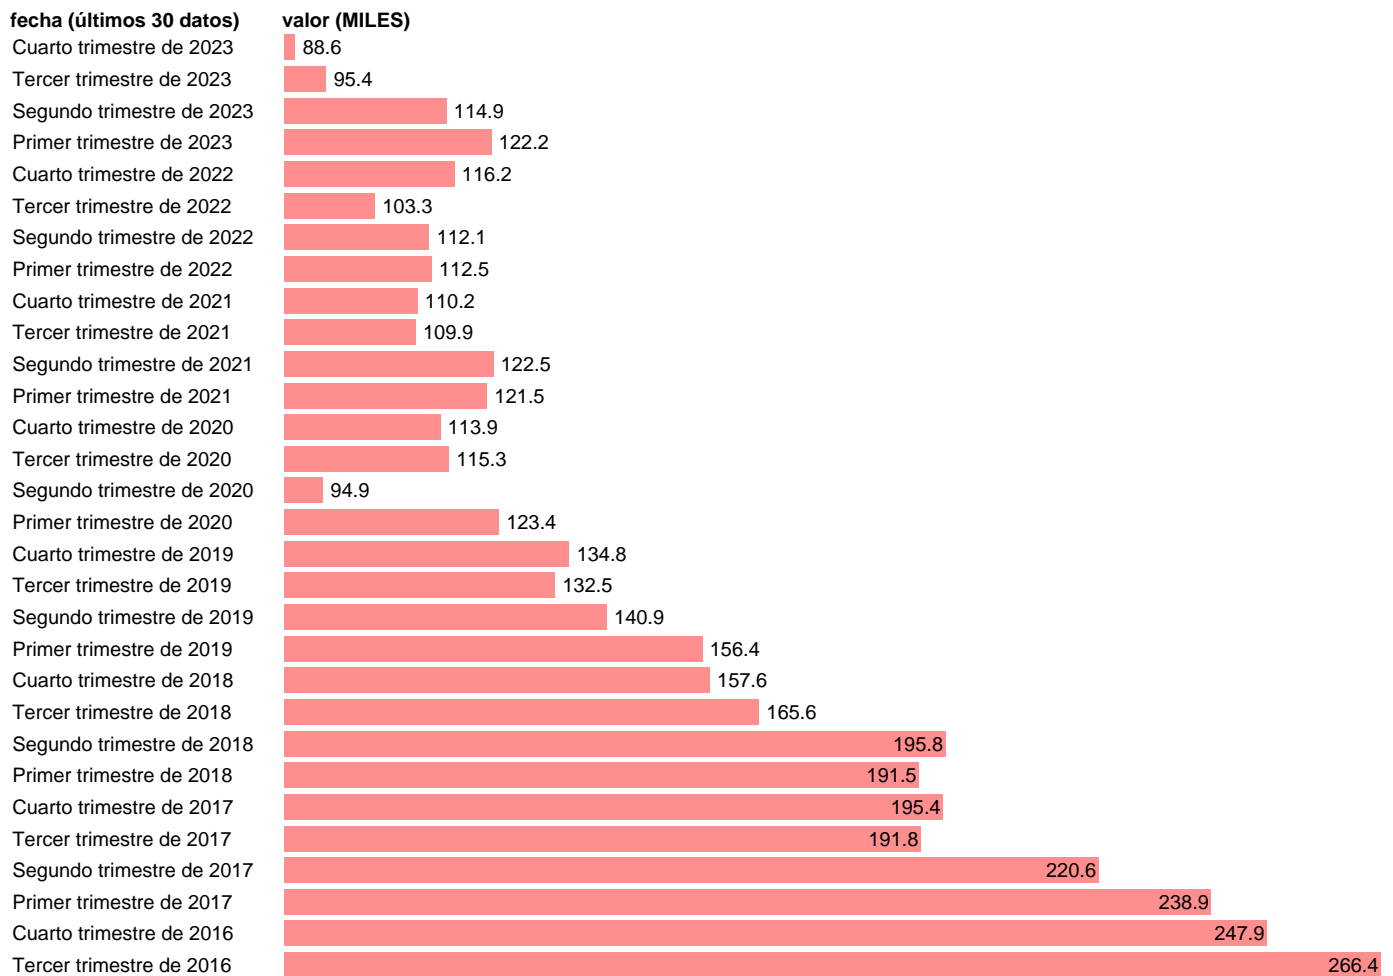

PARADOS. 45-49 AÑOS. BUSQUEDA EMPLEO 2 AÑOS O MAS

Estadística: [PARADOS. 45-49 AÑOS. BUSQUEDA EMPLEO 2 AÑOS O MAS](#)

Enlace permanente (Permalink): <https://tematicas.org/M1/142090/>

Notas: **Encuesta de la población activa (www.ine.es/dyngs/IOE/es/operacion.htm?numinv=30308).**

Fuente: **INE.**

Frecuencia: **Trimestral.**

Unidades: **MILES.**

Datos disponibles desde **Primer trimestre de 2002** hasta **Cuarto trimestre de 2023**.

Valor más alto alcanzado en Primer trimestre de 2015: **351**.

Valor más bajo alcanzado en Segundo trimestre de 2006: **22.5**.

[Pulse aquí](#) para acceder a los datos completos actualizados y a la representación gráfica estadística.