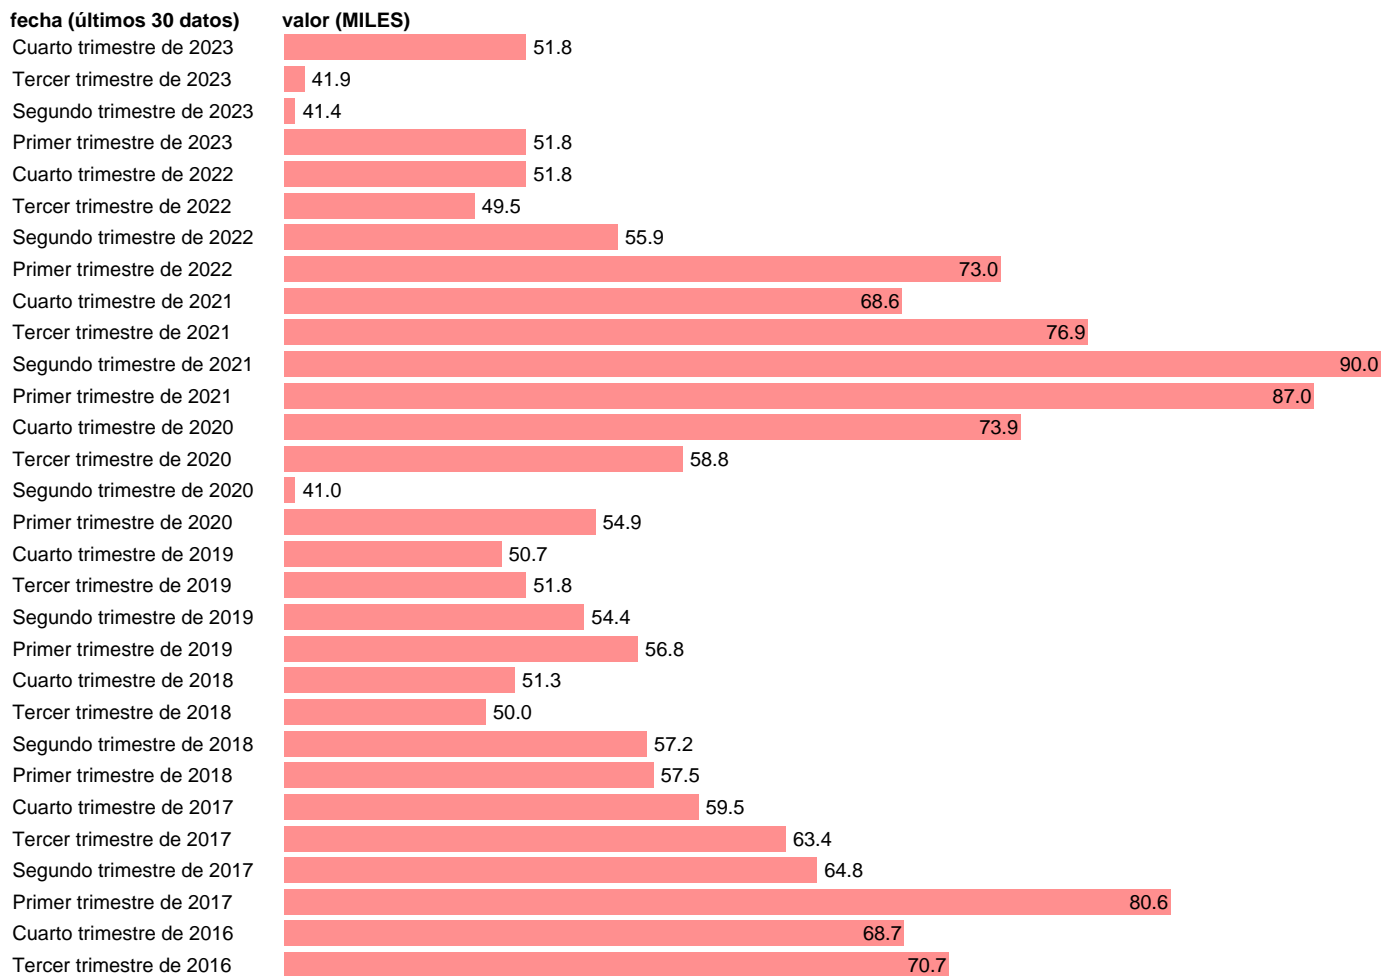

PARADOS. 45-49 AÑOS. BUSQUEDA EMPLEO 1-2 AÑOS

Estadística: [PARADOS. 45-49 AÑOS. BUSQUEDA EMPLEO 1-2 AÑOS](#)

Enlace permanente (Permalink): <https://tematicas.org/M1/142078/>

Notas: **Encuesta de la población activa (www.ine.es/dyngs/IOE/es/operacion.htm?numinv=30308).**

Fuente: **INE.**

Frecuencia: **Trimestral.**

Unidades: **MILES.**

Datos disponibles desde **Primer trimestre de 2002** hasta **Cuarto trimestre de 2023**.

Valor más alto alcanzado en Segundo trimestre de 2013: **167.2**.

Valor más bajo alcanzado en Tercer trimestre de 2007: **13.8**.

[Pulse aquí](#) para acceder a los datos completos actualizados y a la representación gráfica estadística.