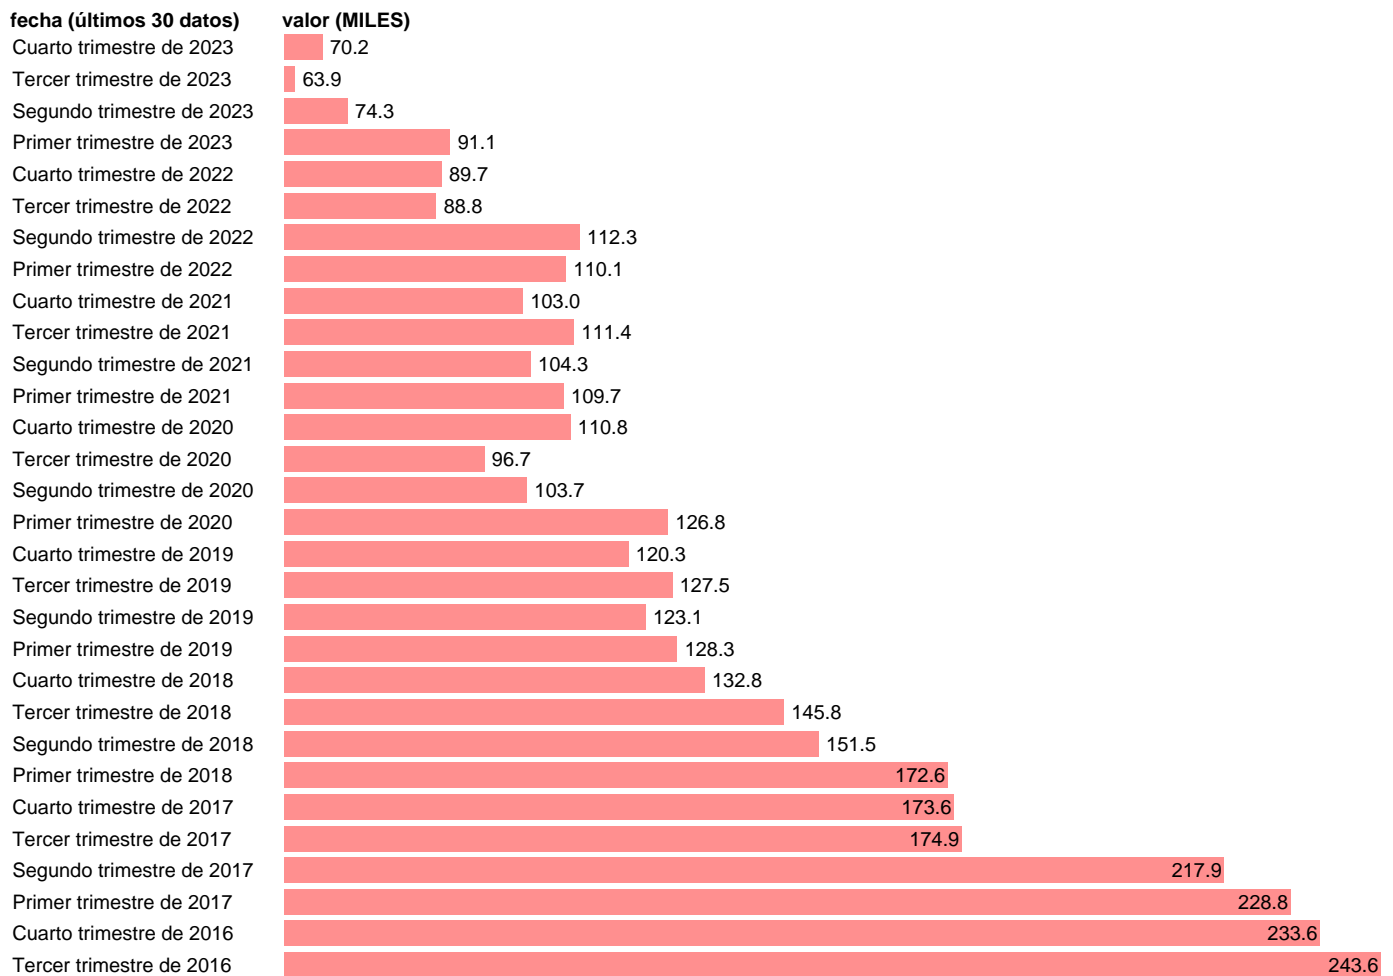

PARADOS. 40-44 AÑOS. BUSQUEDA EMPLEO 2 AÑOS O MAS

Estadística: [PARADOS. 40-44 AÑOS. BUSQUEDA EMPLEO 2 AÑOS O MAS](#)

Enlace permanente (Permalink): <https://tematicas.org/M1/142089/>

Notas: **Encuesta de la población activa (www.ine.es/dyngs/IOE/es/operacion.htm?numinv=30308).**

Fuente: **INE.**

Frecuencia: **Trimestral.**

Unidades: **MILES.**

Datos disponibles desde **Primer trimestre de 2002** hasta **Cuarto trimestre de 2023**.

Valor más alto alcanzado en Cuarto trimestre de 2014: **326.2**.

Valor más bajo alcanzado en Tercer trimestre de 2007: **27.7**.

[Pulse aquí](#) para acceder a los datos completos actualizados y a la representación gráfica estadística.