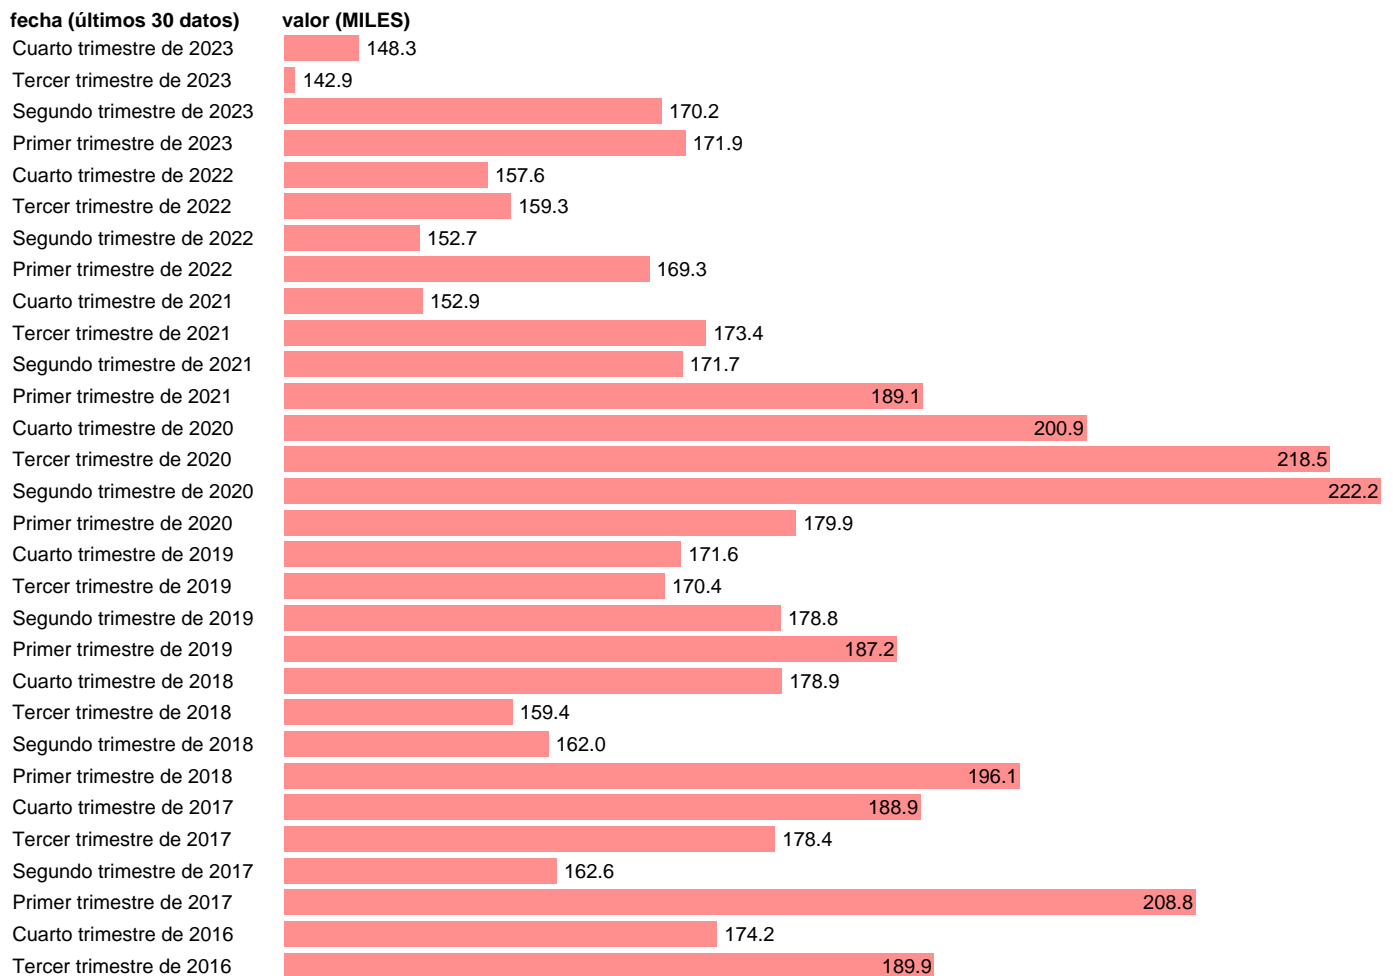

PARADOS. 40-44 AÑOS. BUSQUEDA EMPLEO

Estadística: [PARADOS. 40-44 AÑOS. BUSQUEDA EMPLEO](#)

Enlace permanente (Permalink): <https://tematicas.org/M1/142065/>

Notas: **Encuesta de la población activa (www.ine.es/dyngs/IOE/es/operacion.htm?numinv=30308).**

Fuente: **INE.**

Frecuencia: **Trimestral.**

Unidades: **MILES.**

Datos disponibles desde **Primer trimestre de 2002** hasta **Cuarto trimestre de 2023**.

Valor más alto alcanzado en Primer trimestre de 2012: **328**.

Valor más bajo alcanzado en Tercer trimestre de 2005: **90.5**.

[Pulse aquí](#) para acceder a los datos completos actualizados y a la representación gráfica estadística.