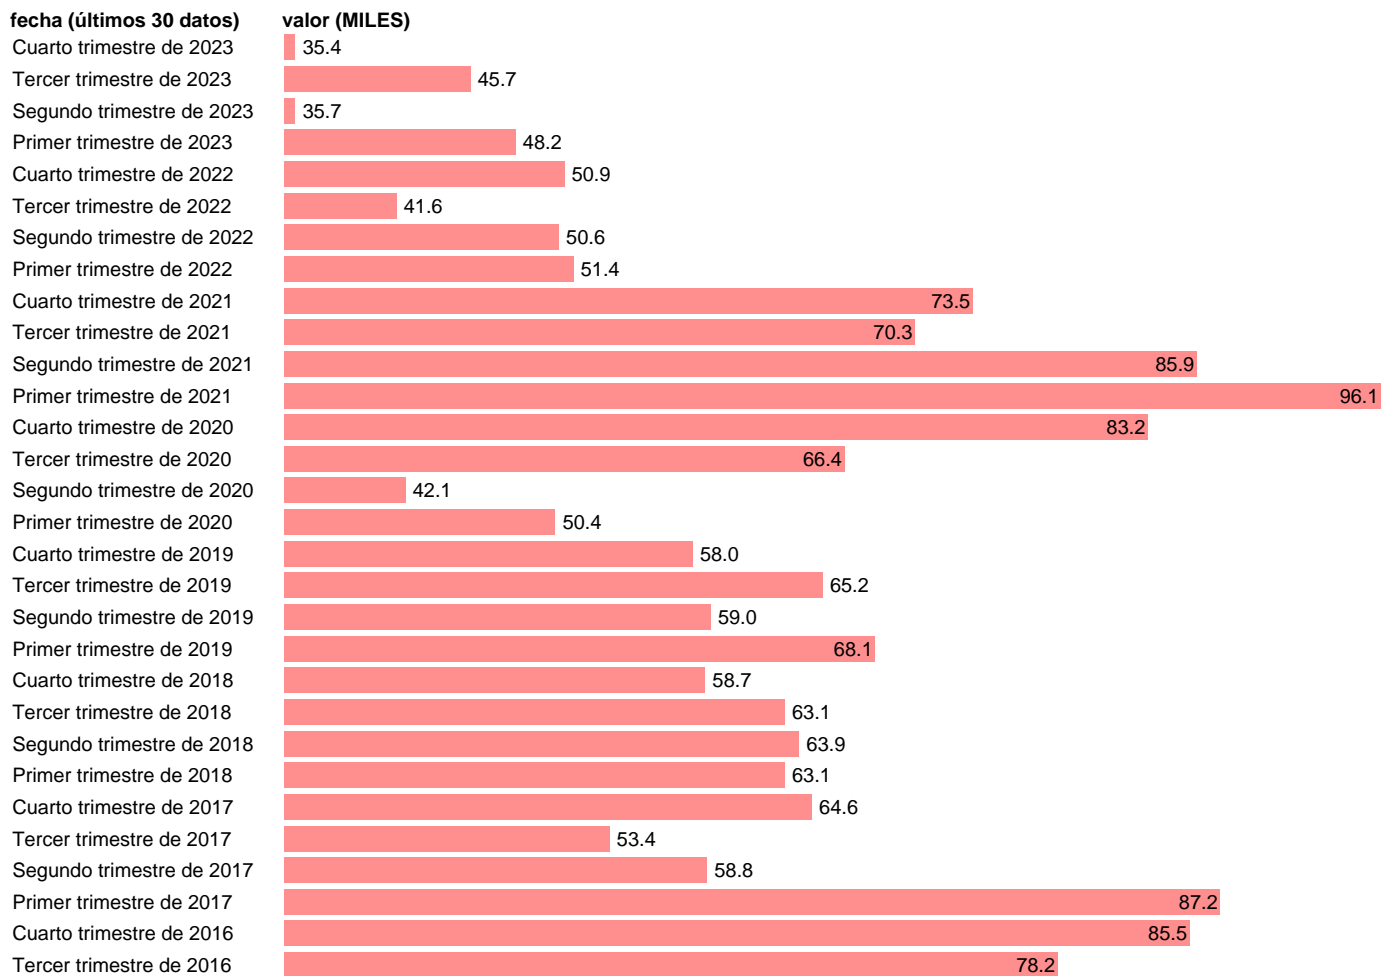

## PARADOS. 40-44 AÑOS. BUSQUEDA EMPLEO 1-2 AÑOS

Estadística: [PARADOS. 40-44 AÑOS. BUSQUEDA EMPLEO 1-2 AÑOS](#)

Enlace permanente (Permalink): <https://tematicas.org/M1/142077/>

Notas: **Encuesta de la población activa (www.ine.es/dyngs/IOE/es/operacion.htm?numinv=30308).**

Fuente: **INE.**

Frecuencia: **Trimestral.**

Unidades: **MILES.**

Datos disponibles desde **Primer trimestre de 2002** hasta **Cuarto trimestre de 2023**.

Valor más alto alcanzado en Segundo trimestre de 2013: **186.8**.

Valor más bajo alcanzado en Tercer trimestre de 2005: **20.2**.

[Pulse aquí](#) para acceder a los datos completos actualizados y a la representación gráfica estadística.