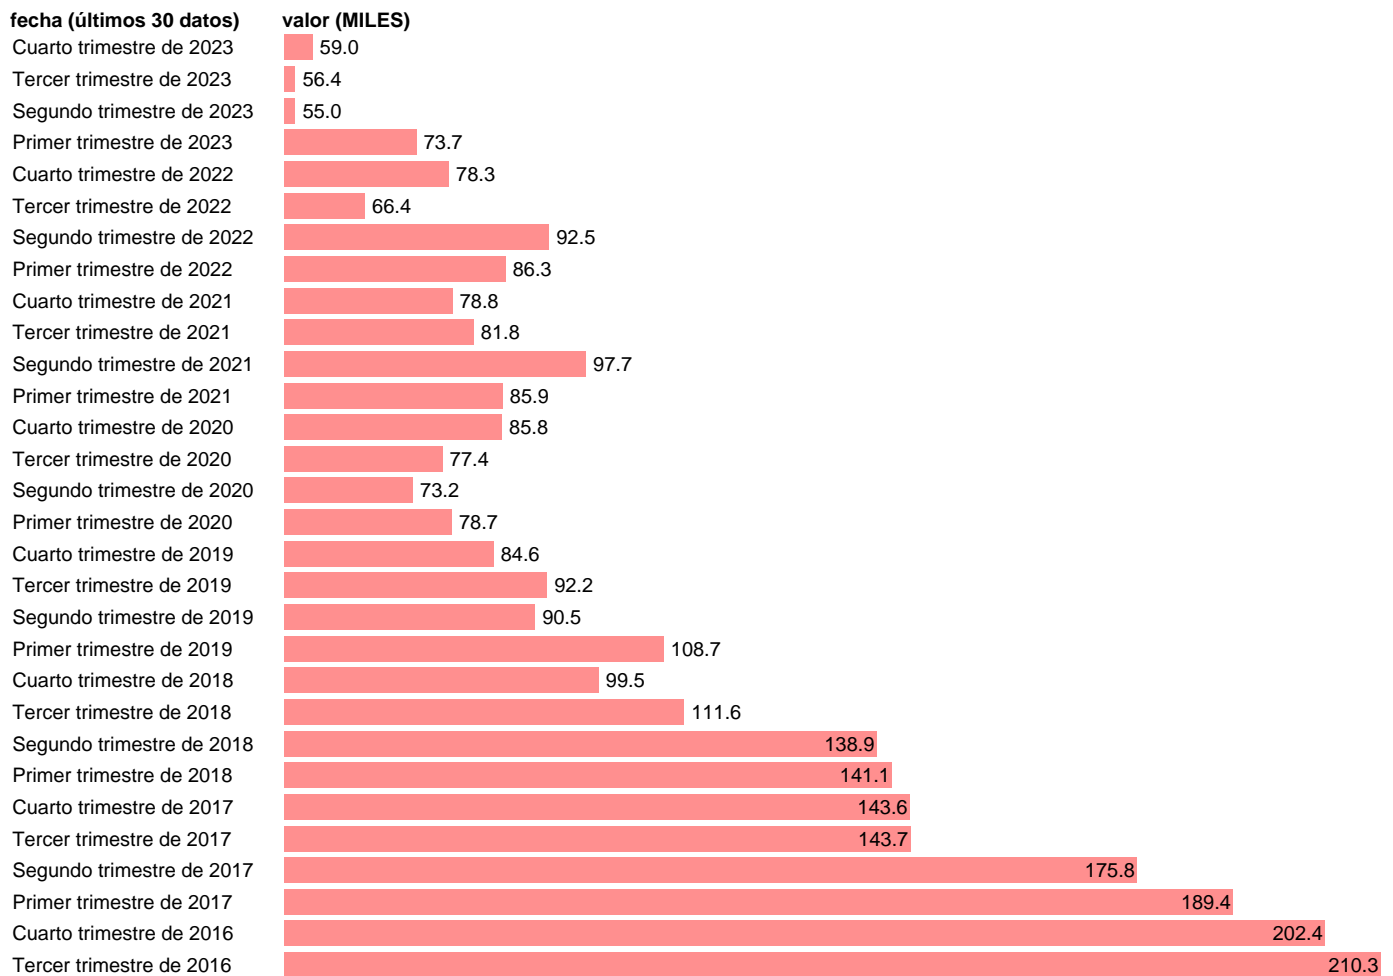

PARADOS. 35-39 AÑOS. BUSQUEDA EMPLEO 2 AÑOS O MAS

Estadística: [PARADOS. 35-39 AÑOS. BUSQUEDA EMPLEO 2 AÑOS O MAS](#)

Enlace permanente (Permalink): <https://tematicas.org/M1/142088/>

Notas: **Encuesta de la población activa (www.ine.es/dyngs/IOE/es/operacion.htm?numinv=30308).**

Fuente: **INE.**

Frecuencia: **Trimestral.**

Unidades: **MILES.**

Datos disponibles desde **Primer trimestre de 2002** hasta **Cuarto trimestre de 2023**.

Valor más alto alcanzado en Tercer trimestre de 2014: **302.4**.

Valor más bajo alcanzado en Tercer trimestre de 2007: **18.6**.

[Pulse aquí](#) para acceder a los datos completos actualizados y a la representación gráfica estadística.