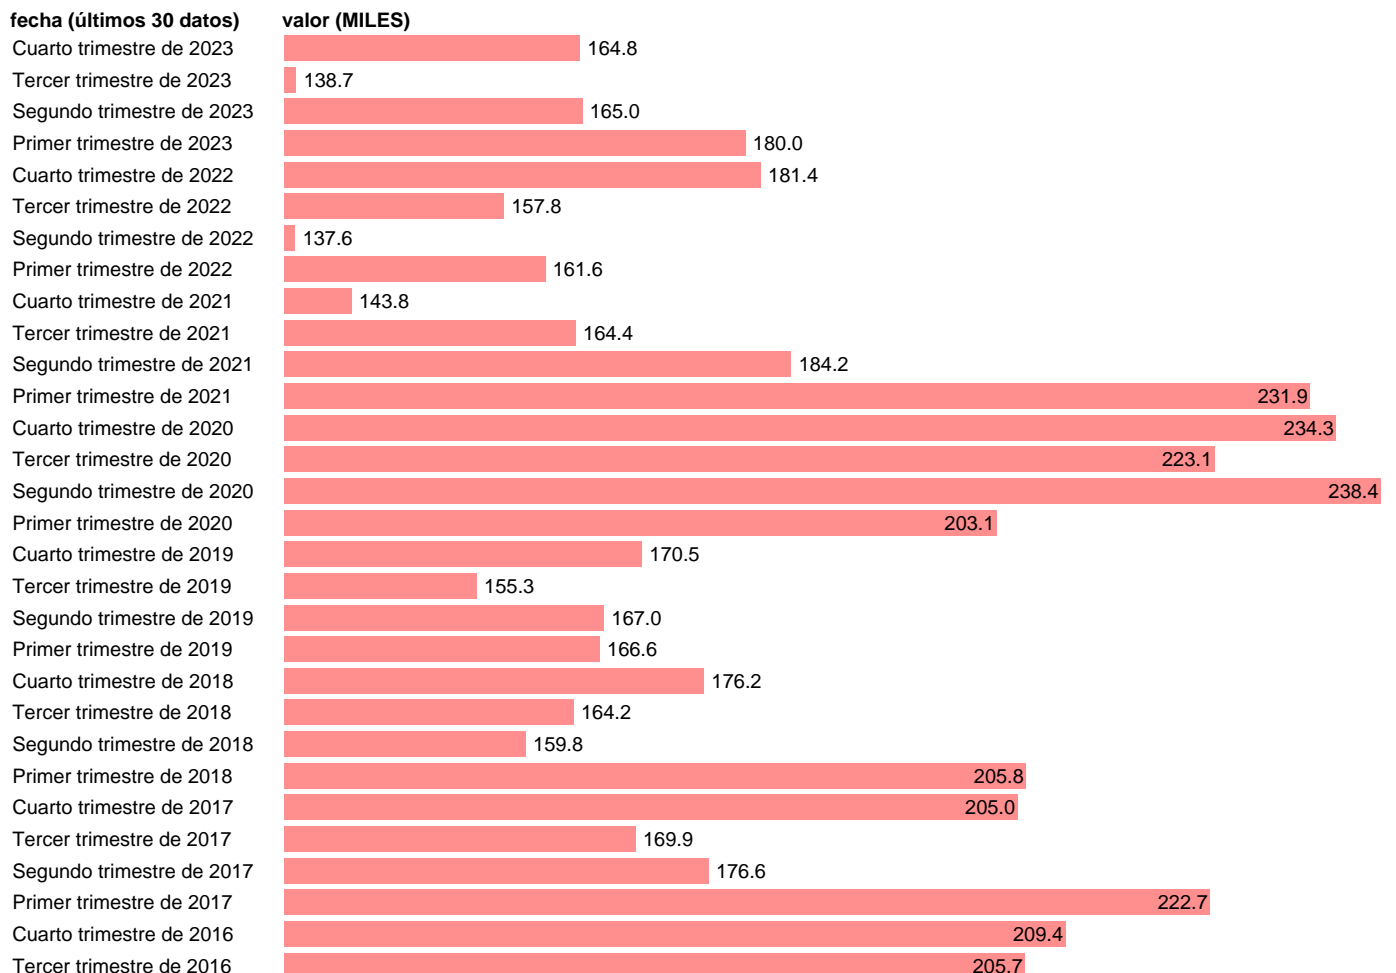

PARADOS. 35-39 AÑOS. BUSQUEDA EMPLEO

Estadística: [PARADOS. 35-39 AÑOS. BUSQUEDA EMPLEO](#)

Enlace permanente (Permalink): <https://tematicas.org/M1/142064/>

Notas: **Encuesta de la población activa** (www.ine.es/dyngs/IOE/es/operacion.htm?numinv=30308).

Fuente: **INE**.

Frecuencia: **Trimestral**.

Unidades: **MILES**.

Datos disponibles desde **Primer trimestre de 2002** hasta **Cuarto trimestre de 2023**.

Valor más alto alcanzado en Primer trimestre de 2009: **412.4**.

Valor más bajo alcanzado en Tercer trimestre de 2005: **122.7**.

[Pulse aquí](#) para acceder a los datos completos actualizados y a la representación gráfica estadística.