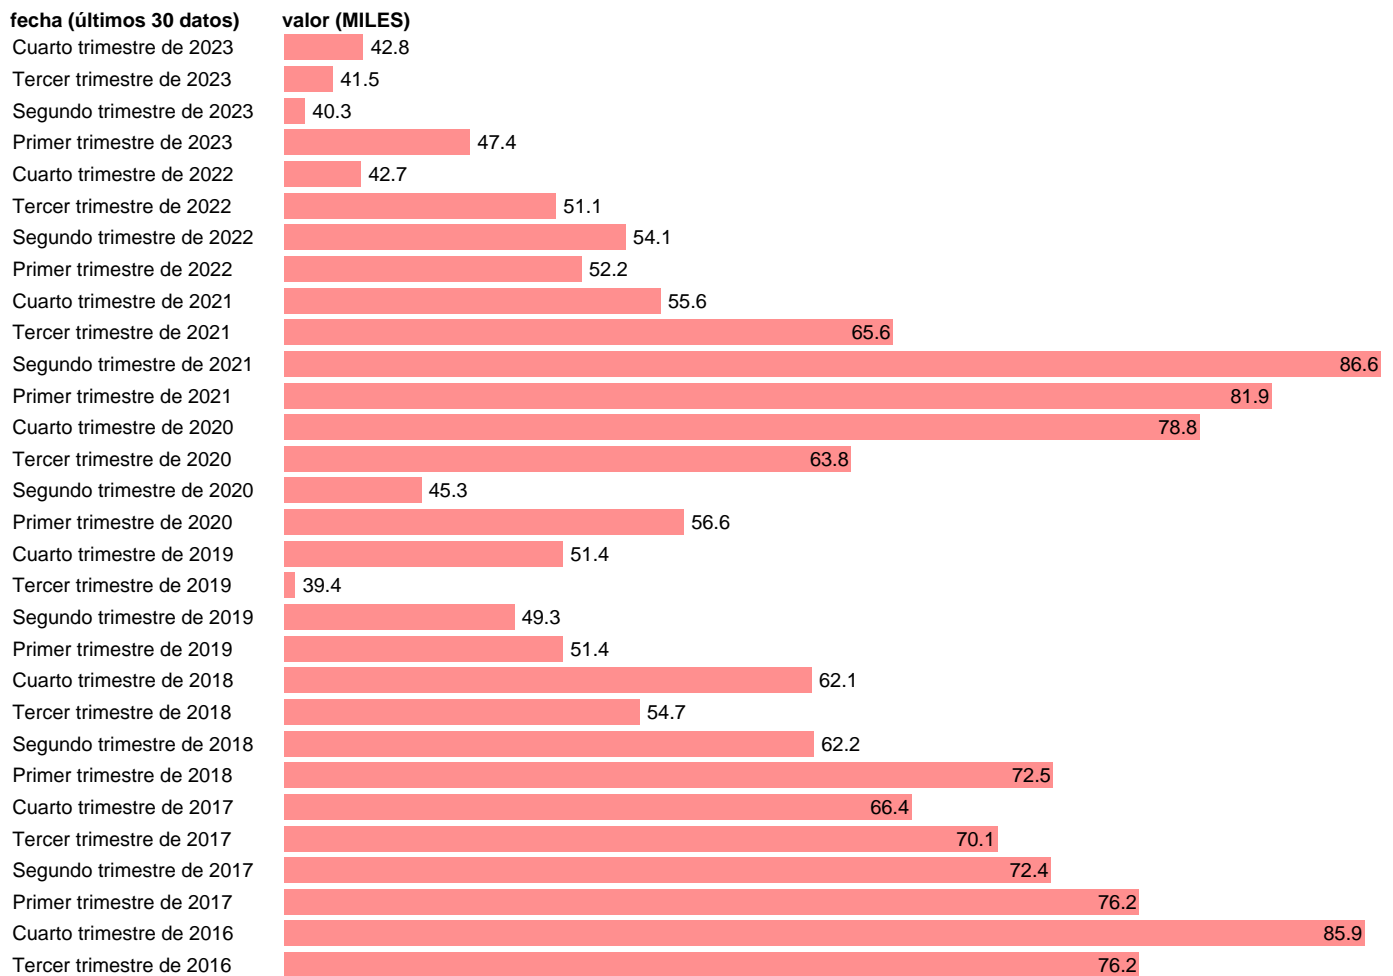

PARADOS. 35-39 AÑOS. BUSQUEDA EMPLEO 1-2 AÑOS

Estadística: [PARADOS. 35-39 AÑOS. BUSQUEDA EMPLEO 1-2 AÑOS](#)

Enlace permanente (Permalink): <https://tematicas.org/M1/142076/>

Notas: **Encuesta de la población activa (www.ine.es/dyngs/IOE/es/operacion.htm?numinv=30308).**

Fuente: **INE.**

Frecuencia: **Trimestral.**

Unidades: **MILES.**

Datos disponibles desde **Primer trimestre de 2002** hasta **Cuarto trimestre de 2023**.

Valor más alto alcanzado en Segundo trimestre de 2013: **198.5**.

Valor más bajo alcanzado en Cuarto trimestre de 2007: **22.3**.

[Pulse aquí](#) para acceder a los datos completos actualizados y a la representación gráfica estadística.