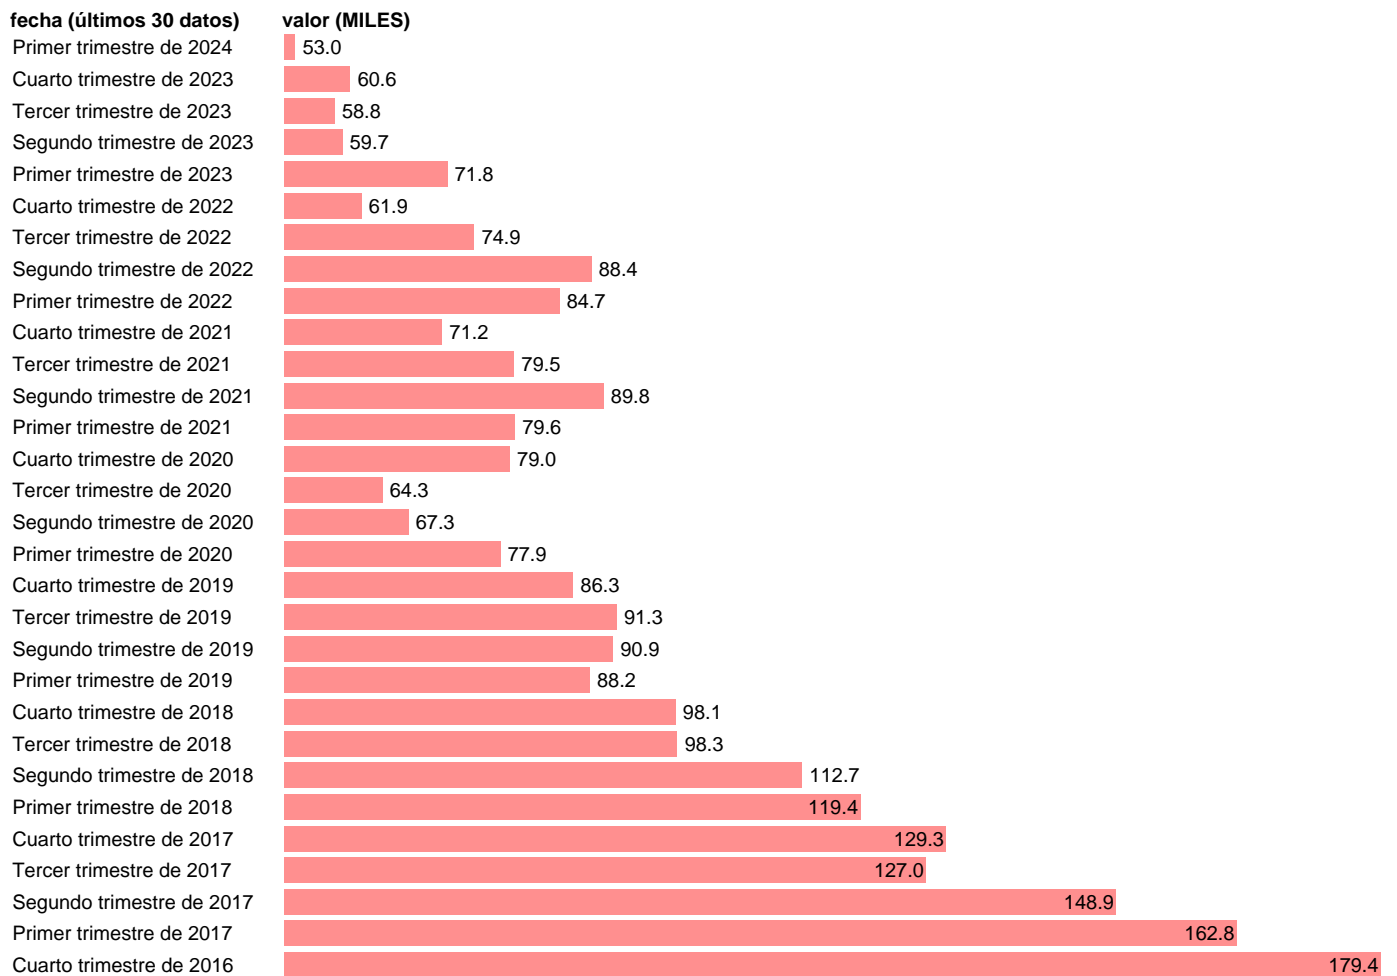

PARADOS. 30-34 AÑOS. BUSQUEDA EMPLEO 2 AÑOS O MAS

Estadística: [PARADOS. 30-34 AÑOS. BUSQUEDA EMPLEO 2 AÑOS O MAS](#)

Enlace permanente (Permalink): <https://tematicas.org/M1/142087/>

Notas: **Encuesta de la población activa (www.ine.es/dyngs/IOE/es/operacion.htm?numinv=30308).**

Fuente: **INE.**

Frecuencia: **Trimestral.**

Unidades: **MILES.**

Datos disponibles desde **Primer trimestre de 2002** hasta **Primer trimestre de 2024**.

Valor más alto alcanzado en Primer trimestre de 2014: **318.9**.

Valor más bajo alcanzado en Tercer trimestre de 2007: **20.7**.

[Pulse aquí](#) para acceder a los datos completos actualizados y a la representación gráfica estadística.