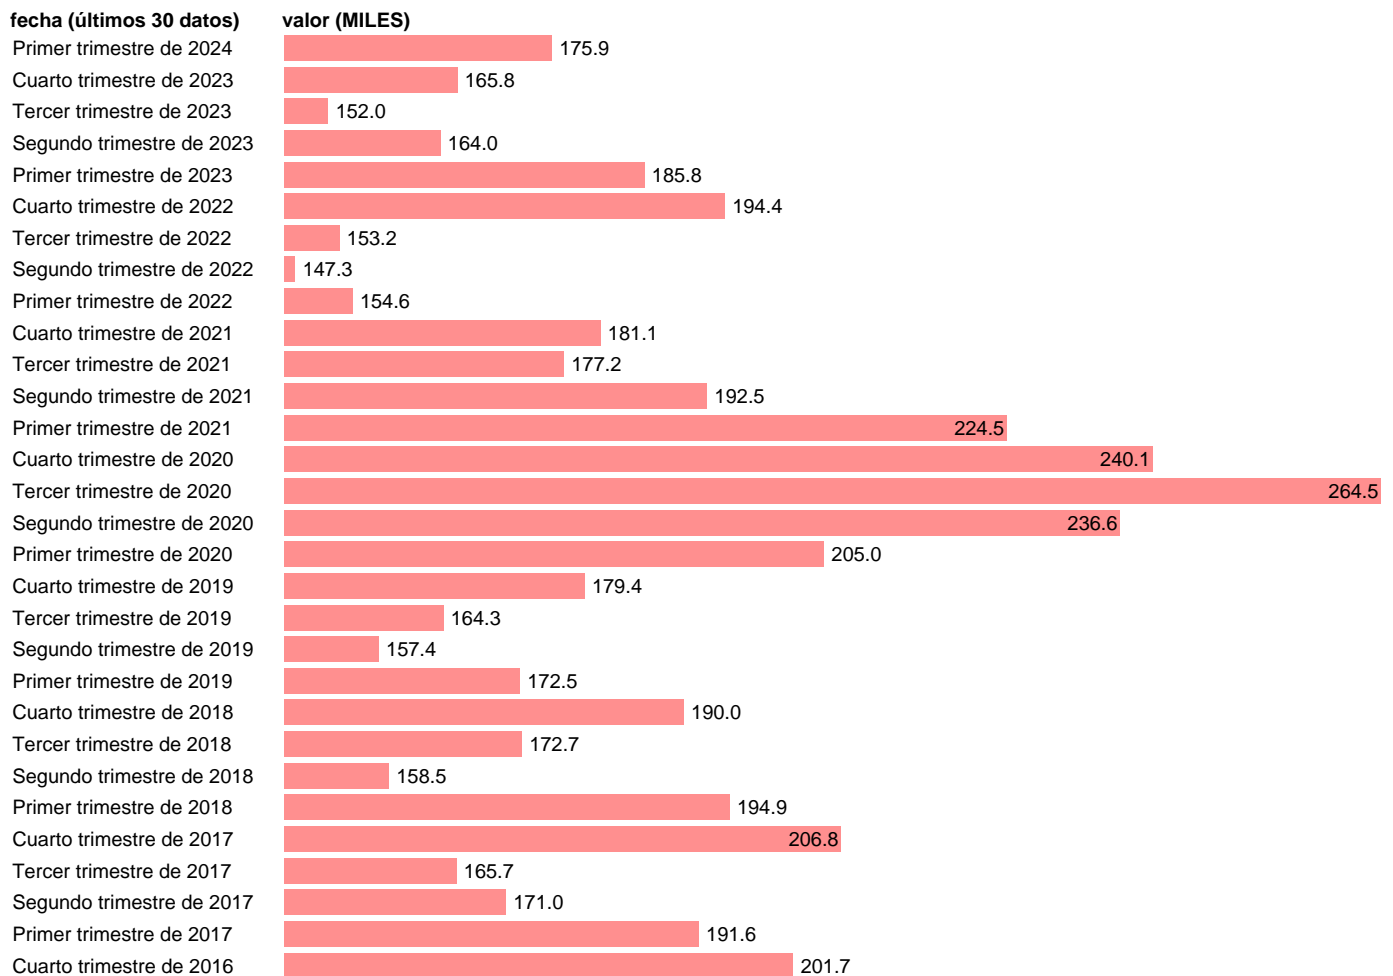

PARADOS. 30-34 AÑOS. BUSQUEDA EMPLEO

Estadística: [PARADOS. 30-34 AÑOS. BUSQUEDA EMPLEO](#)

Enlace permanente (Permalink): <https://tematicas.org/M1/142063/>

Notas: **Encuesta de la población activa (www.ine.es/dyngs/IOE/es/operacion.htm?numinv=30308).**

Fuente: **INE.**

Frecuencia: **Trimestral.**

Unidades: **MILES.**

Datos disponibles desde **Primer trimestre de 2002** hasta **Primer trimestre de 2024**.

Valor más alto alcanzado en Segundo trimestre de 2009: **459.6**.

Valor más bajo alcanzado en Tercer trimestre de 2005: **143.4**.

[Pulse aquí](#) para acceder a los datos completos actualizados y a la representación gráfica estadística.