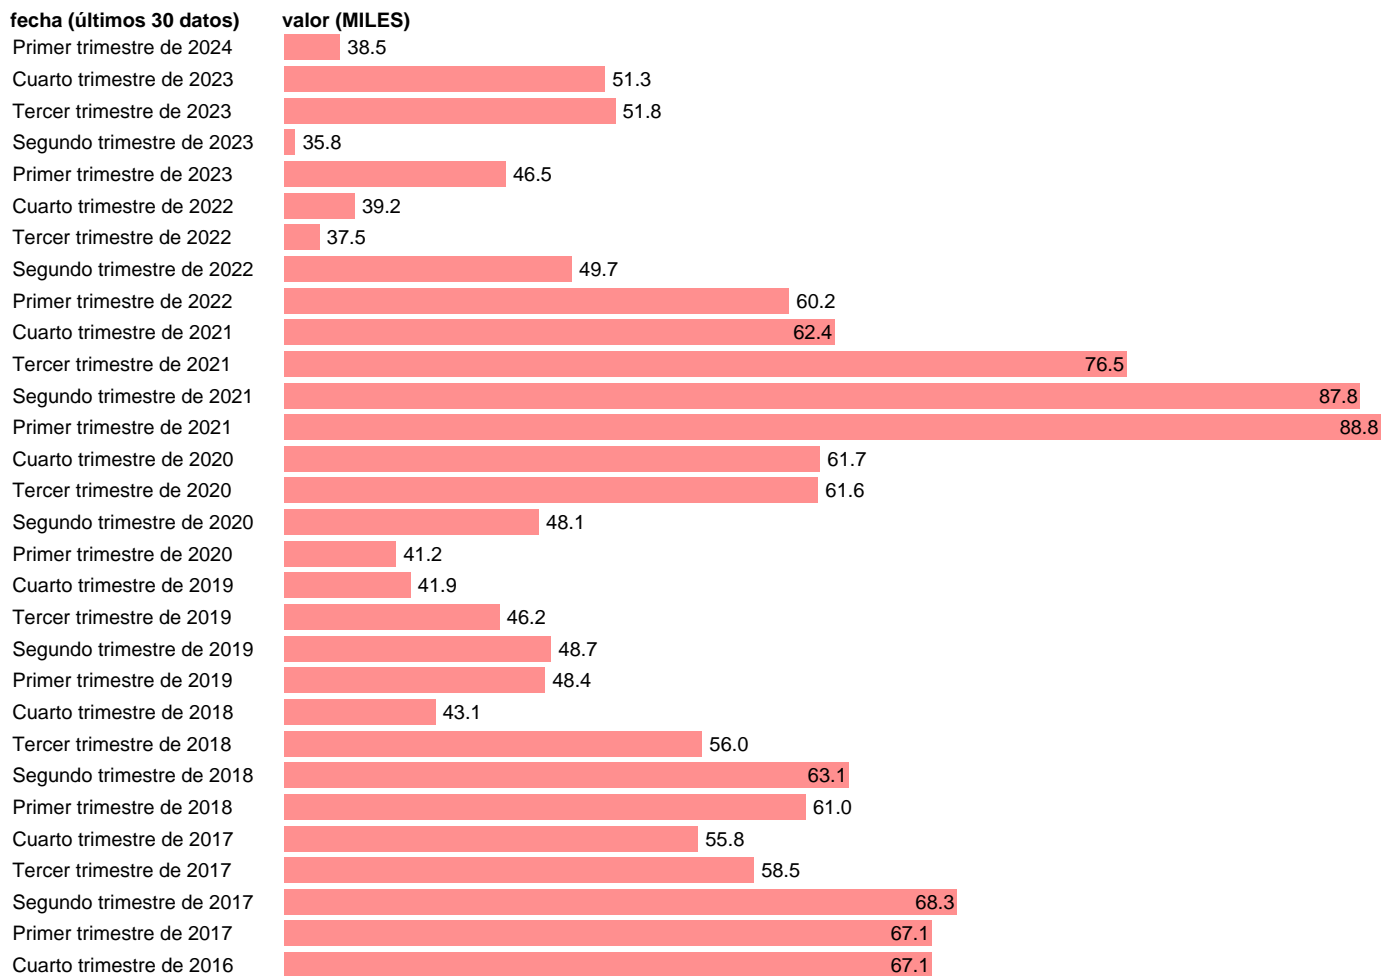

PARADOS. 30-34 AÑOS. BUSQUEDA EMPLEO 1-2 AÑOS

Estadística: [PARADOS. 30-34 AÑOS. BUSQUEDA EMPLEO 1-2 AÑOS](#)

Enlace permanente (Permalink): <https://tematicas.org/M1/142075/>

Notas: **Encuesta de la población activa (www.ine.es/dyngs/IOE/es/operacion.htm?numinv=30308).**

Fuente: **INE.**

Frecuencia: **Trimestral.**

Unidades: **MILES.**

Datos disponibles desde **Primer trimestre de 2002** hasta **Primer trimestre de 2024**.

Valor más alto alcanzado en Cuarto trimestre de 2012: **208.9**.

Valor más bajo alcanzado en Cuarto trimestre de 2006: **25.2**.

[Pulse aquí](#) para acceder a los datos completos actualizados y a la representación gráfica estadística.