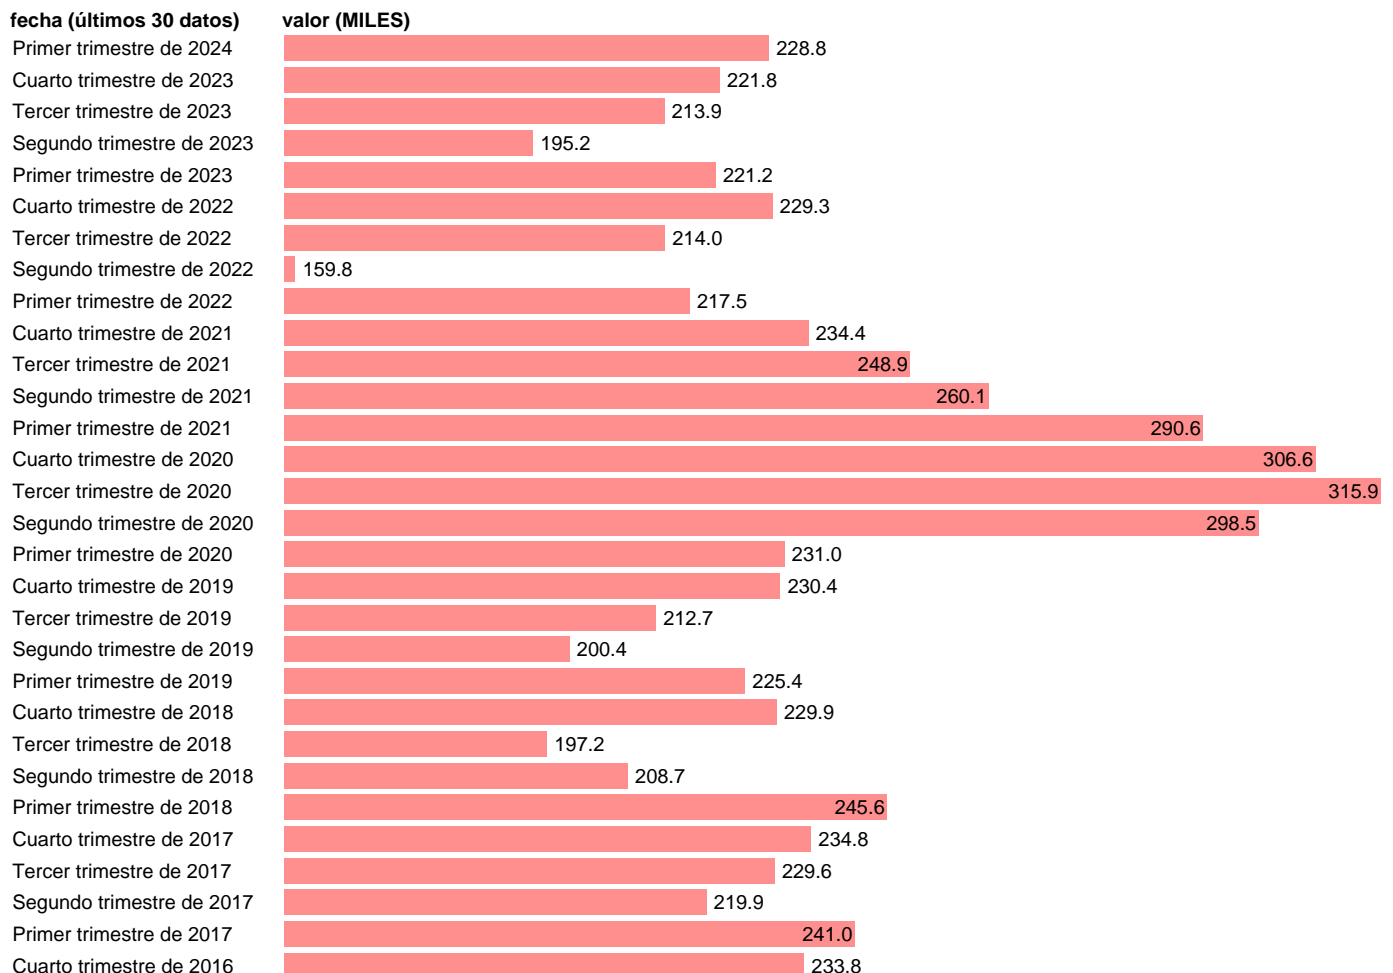

PARADOS. 25-29 AÑOS. BUSQUEDA EMPLEO

Estadística: [PARADOS. 25-29 AÑOS. BUSQUEDA EMPLEO](#)

Enlace permanente (Permalink): <https://tematicas.org/M1/142062/>

Notas: **Encuesta de la población activa (www.ine.es/dyngs/IOE/es/operacion.htm?numinv=30308).**

Fuente: **INE.**

Frecuencia: **Trimestral.**

Unidades: **MILES.**

Datos disponibles desde **Primer trimestre de 2002** hasta **Primer trimestre de 2024**.

Valor más alto alcanzado en Primer trimestre de 2009: **496.3**.

Valor más bajo alcanzado en Segundo trimestre de 2022: **159.8**.

[Pulse aquí](#) para acceder a los datos completos actualizados y a la representación gráfica estadística.