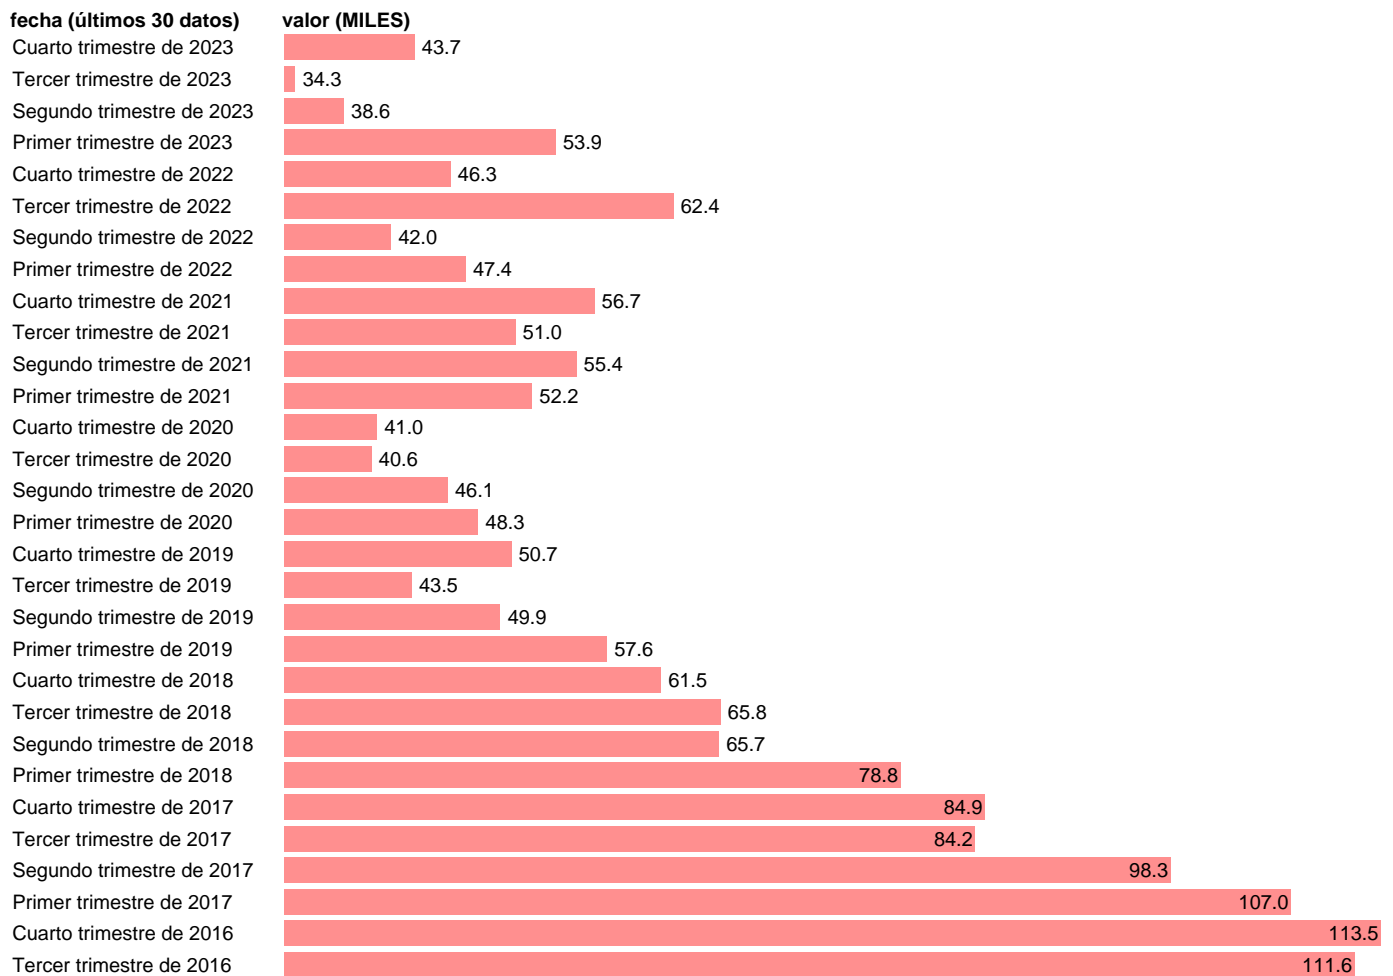

PARADOS. 20-24 AÑOS. BUSQUEDA EMPLEO 2 AÑOS O MAS

Estadística: [PARADOS. 20-24 AÑOS. BUSQUEDA EMPLEO 2 AÑOS O MAS](#)

Enlace permanente (Permalink): <https://tematicas.org/M1/142085/>

Notas: **Encuesta de la población activa (www.ine.es/dyngs/IOE/es/operacion.htm?numinv=30308).**

Fuente: **INE.**

Frecuencia: **Trimestral.**

Unidades: **MILES.**

Datos disponibles desde **Primer trimestre de 2002** hasta **Cuarto trimestre de 2023**.

Valor más alto alcanzado en Primer trimestre de 2014: **232.7**.

Valor más bajo alcanzado en Tercer trimestre de 2007: **15.2**.

[Pulse aquí](#) para acceder a los datos completos actualizados y a la representación gráfica estadística.