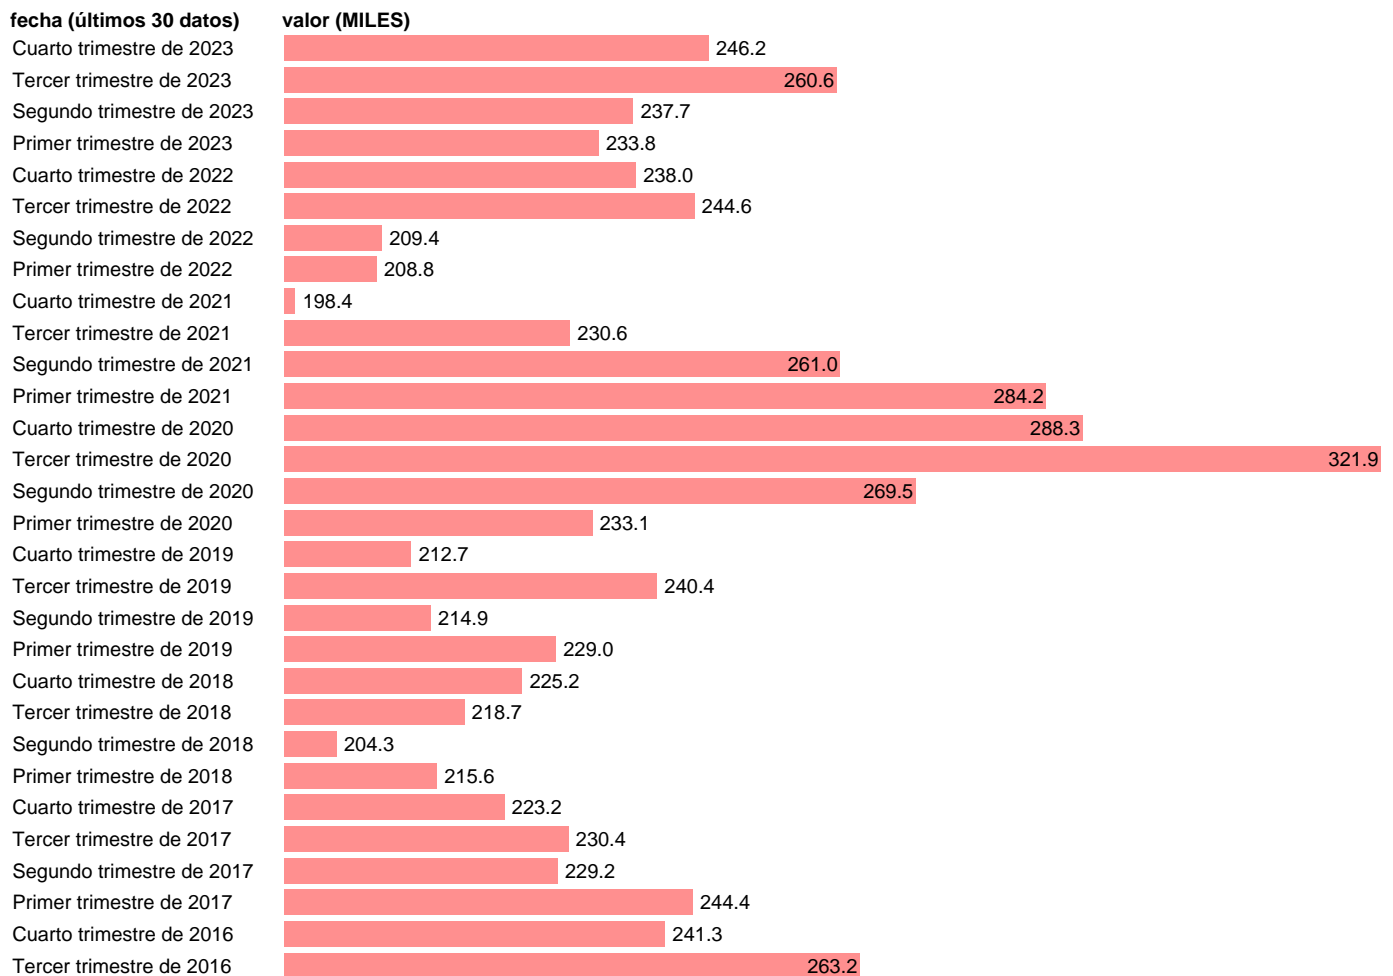

PARADOS. 20-24 AÑOS. BUSQUEDA EMPLEO

Estadística: [PARADOS. 20-24 AÑOS. BUSQUEDA EMPLEO](#)

Enlace permanente (Permalink): <https://tematicas.org/M1/142061/>

Notas: **Encuesta de la población activa (www.ine.es/dyngs/IOE/es/operacion.htm?numinv=30308).**

Fuente: **INE.**

Frecuencia: **Trimestral.**

Unidades: **MILES.**

Datos disponibles desde **Primer trimestre de 2002** hasta **Cuarto trimestre de 2023**.

Valor más alto alcanzado en Tercer trimestre de 2009: **429.7**.

Valor más bajo alcanzado en Cuarto trimestre de 2006: **181.6**.

[Pulse aquí](#) para acceder a los datos completos actualizados y a la representación gráfica estadística.