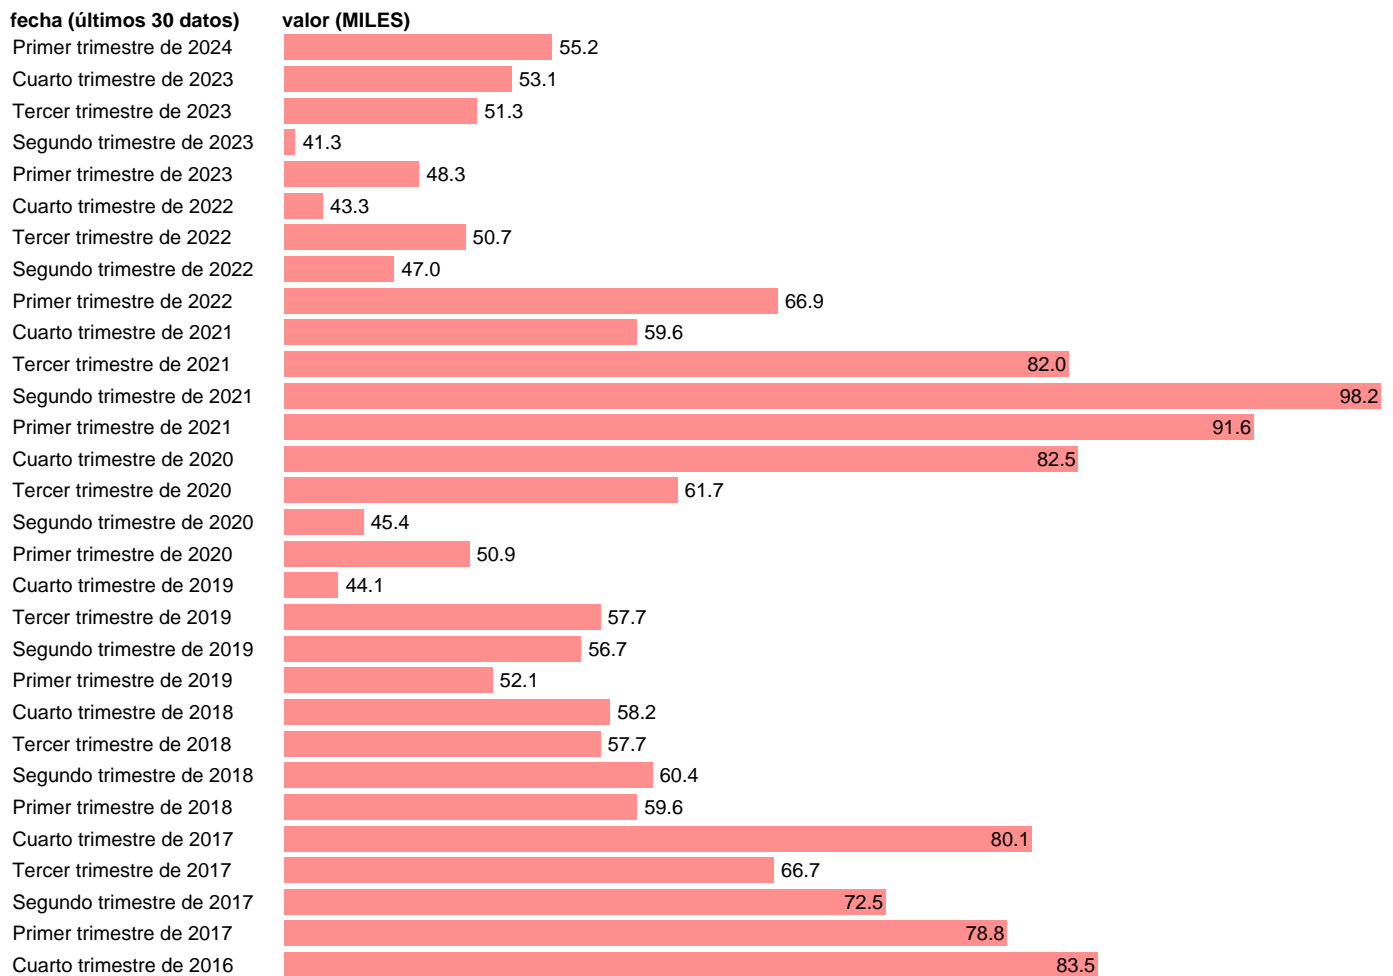

PARADOS. 20-24 AÑOS. BUSQUEDA EMPLEO 1-2 AÑOS

Estadística: [PARADOS. 20-24 AÑOS. BUSQUEDA EMPLEO 1-2 AÑOS](#)

Enlace permanente (Permalink): <https://tematicas.org/M1/142073/>

Notas: **Encuesta de la población activa (www.ine.es/dyngs/IOE/es/operacion.htm?numinv=30308).**

Fuente: **INE.**

Frecuencia: **Trimestral.**

Unidades: **MILES.**

Datos disponibles desde **Primer trimestre de 2002** hasta **Primer trimestre de 2024**.

Valor más alto alcanzado en Segundo trimestre de 2013: **192.4**.

Valor más bajo alcanzado en Tercer trimestre de 2007: **20**.

[Pulse aquí](#) para acceder a los datos completos actualizados y a la representación gráfica estadística.