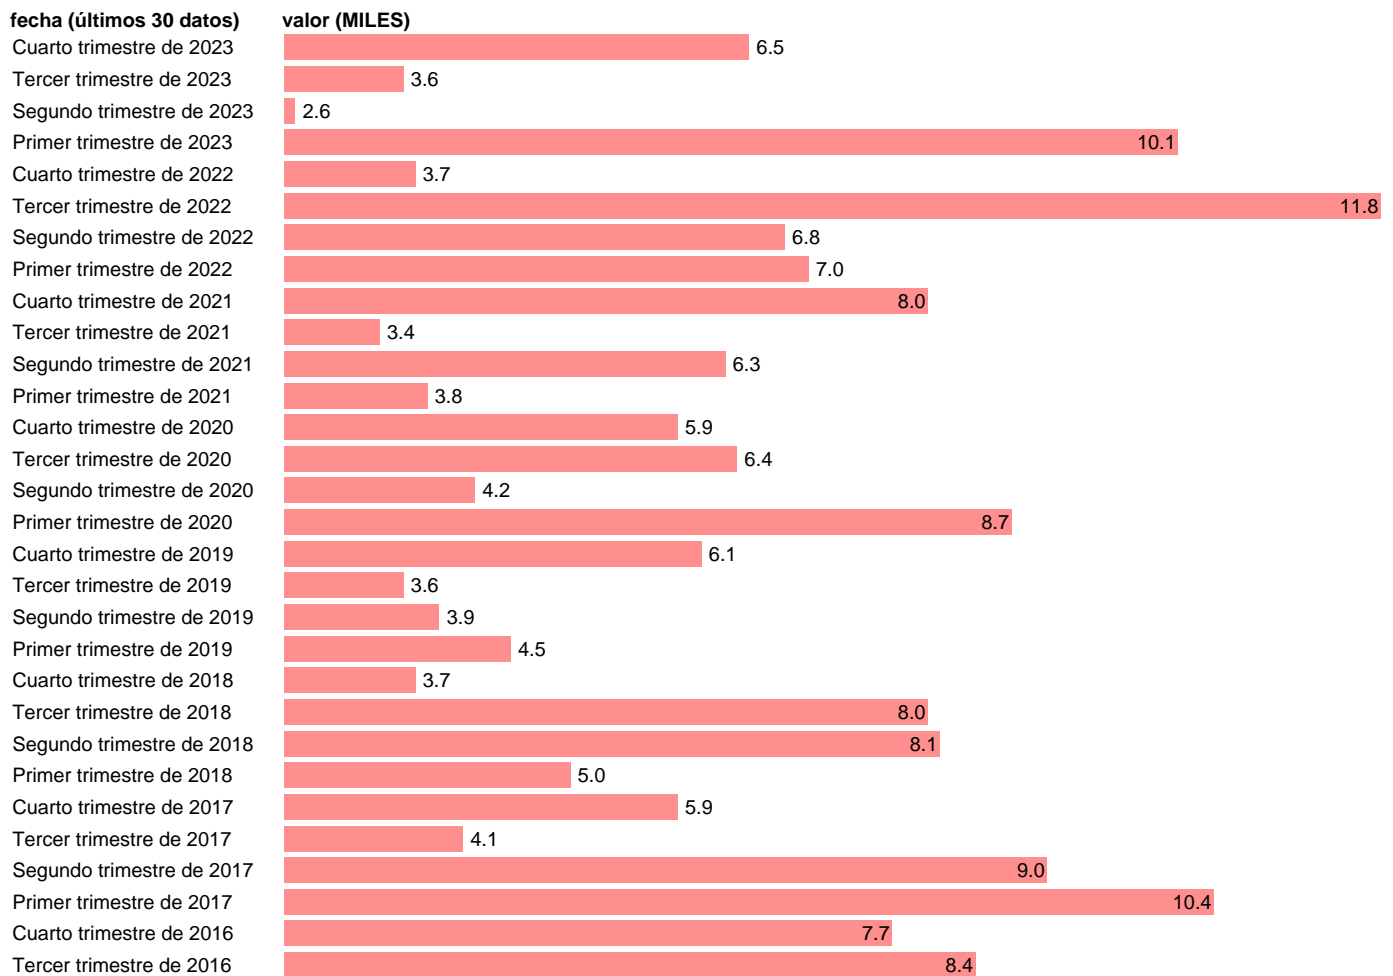

PARADOS. 16-19 AÑOS. BUSQUEDA EMPLEO 2 AÑOS O MAS

Estadística: [PARADOS. 16-19 AÑOS. BUSQUEDA EMPLEO 2 AÑOS O MAS](#)

Enlace permanente (Permalink): <https://tematicas.org/M1/142084/>

Notas: **Encuesta de la población activa (www.ine.es/dyngs/IOE/es/operacion.htm?numinv=30308).**

Fuente: **INE.**

Frecuencia: **Trimestral.**

Unidades: **MILES.**

Datos disponibles desde **Primer trimestre de 2002** hasta **Cuarto trimestre de 2023**.

Valor más alto alcanzado en Cuarto trimestre de 2013: **21.3**.

Valor más bajo alcanzado en Segundo trimestre de 2007: **1.3**.

[Pulse aquí](#) para acceder a los datos completos actualizados y a la representación gráfica estadística.