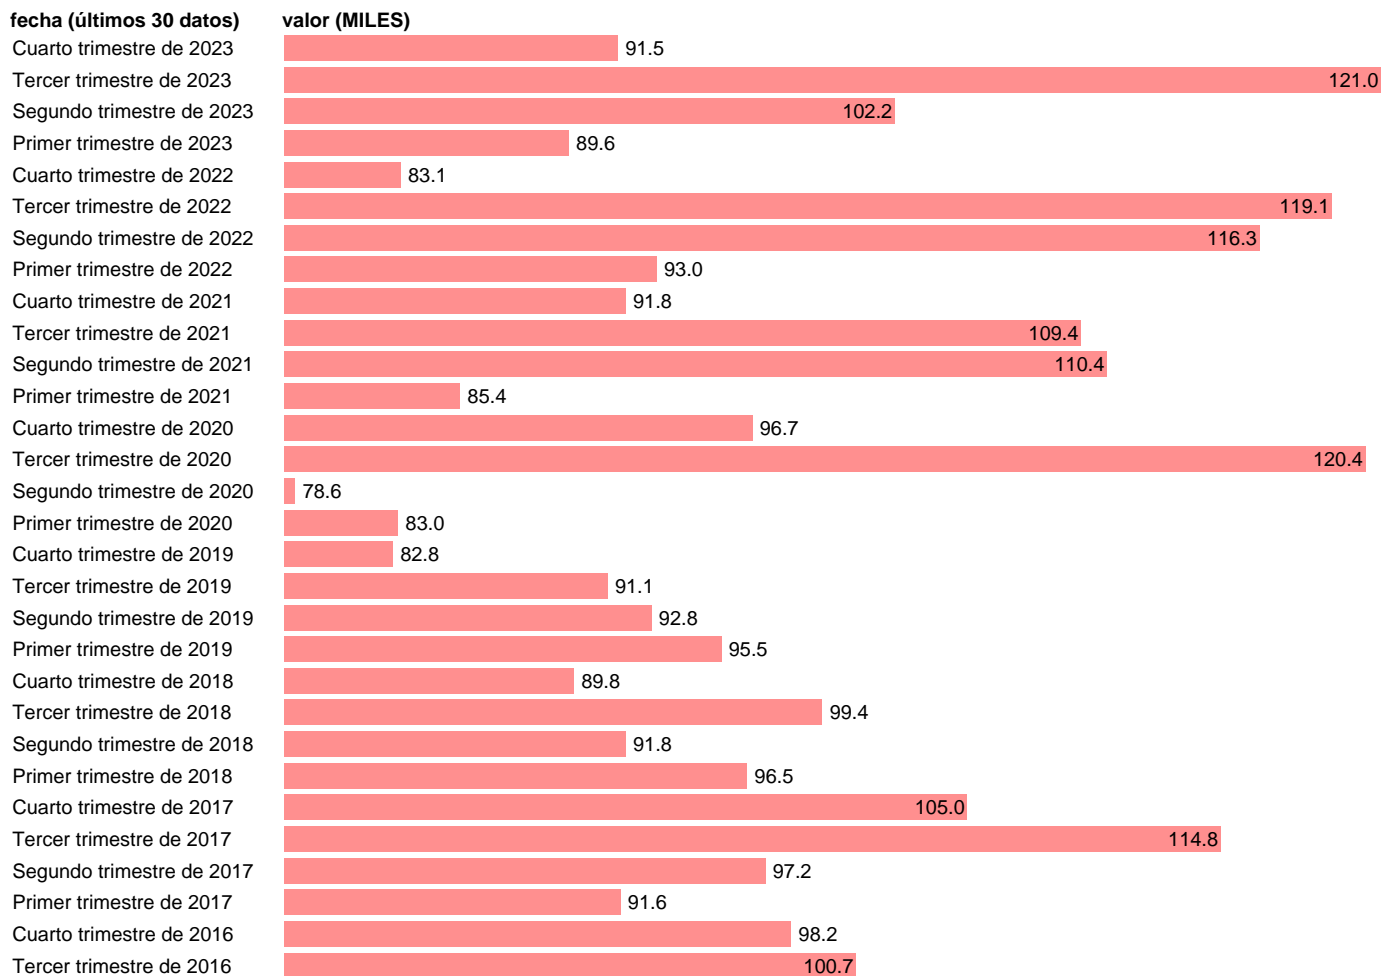

PARADOS. 16-19 AÑOS. BUSQUEDA EMPLEO

Estadística: [PARADOS. 16-19 AÑOS. BUSQUEDA EMPLEO](#)

Enlace permanente (Permalink): <https://tematicas.org/M1/142060/>

Notas: **Encuesta de la población activa (www.ine.es/dyngs/IOE/es/operacion.htm?numinv=30308).**

Fuente: **INE.**

Frecuencia: **Trimestral.**

Unidades: **MILES.**

Datos disponibles desde **Primer trimestre de 2002** hasta **Cuarto trimestre de 2023**.

Valor más alto alcanzado en Primer trimestre de 2009: **202.7**.

Valor más bajo alcanzado en Segundo trimestre de 2020: **78.6**.

[Pulse aquí](#) para acceder a los datos completos actualizados y a la representación gráfica estadística.