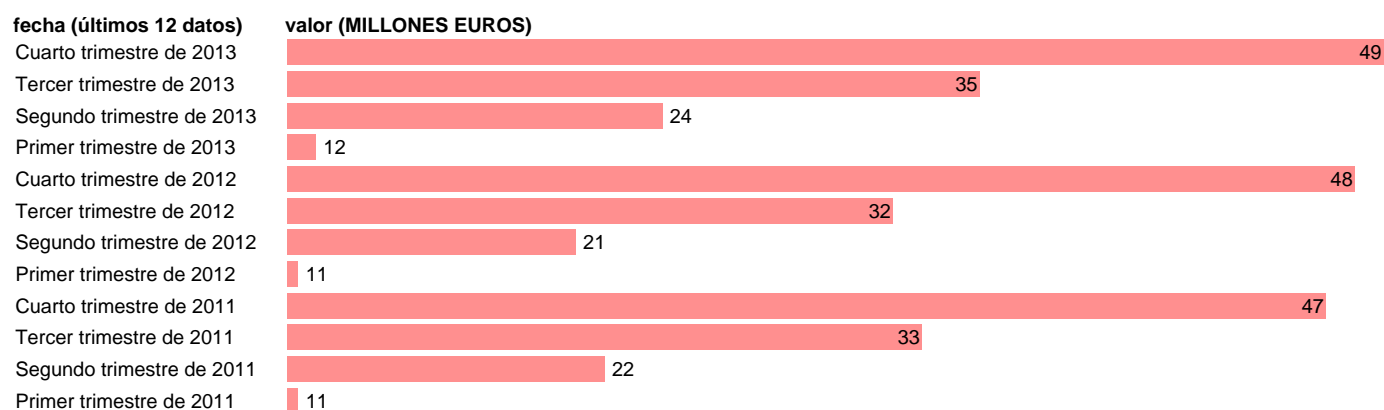

PAÍS VASCO-REC.CTES.- COTIZACIONES SOCIALES

Estadística: [PAÍS VASCO-REC.CTES.- COTIZACIONES SOCIALES](#)

Enlace permanente (Permalink): <https://tematicas.org/M1/772t171150/>

Notas: **DATOS ACUMULADOS AL FINAL DEL PERIODO SEC 95. BASE 2008 - CÓDIGO D.61**

Fuente: **IGAE E INE.**
Frecuencia: **Trimestral.**
Unidades: **MILLONES EUROS.**

Datos disponibles desde **Primer trimestre de 2011** hasta **Cuarto trimestre de 2013**.
Valor más alto alcanzado en Cuarto trimestre de 2013: **49**.
Valor más bajo alcanzado en Primer trimestre de 2011: **11**.