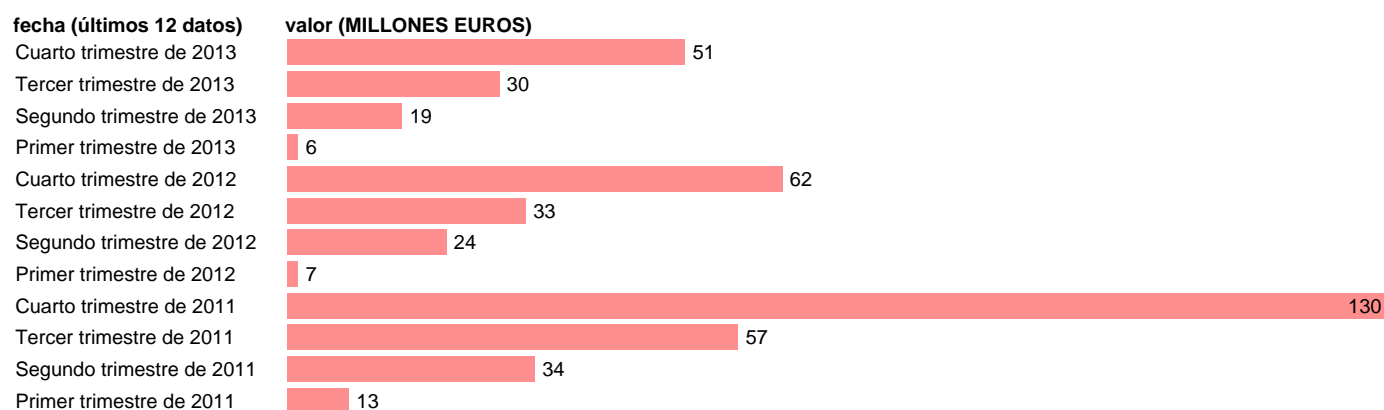

PAÍS VASCO-REC.CAP.- TRANSFERENCIAS DE CAPITAL ENTRE AA.PP.

Estadística: [PAÍS VASCO-REC.CAP.- TRANSFERENCIAS DE CAPITAL ENTRE AA.PP.](#)

Enlace permanente (Permalink): <https://tematicas.org/M1/772t171291/>

Notas: **DATOS ACUMULADOS AL FINAL DEL PERIODO SEC 95. BASE 2008**

Fuente: **IGAE E INE.**
Frecuencia: **Trimestral.**
Unidades: **MILLONES EUROS.**

Datos disponibles desde **Primer trimestre de 2011** hasta **Cuarto trimestre de 2013**.
Valor más alto alcanzado en Cuarto trimestre de 2011: **130**.
Valor más bajo alcanzado en Primer trimestre de 2013: **6**.