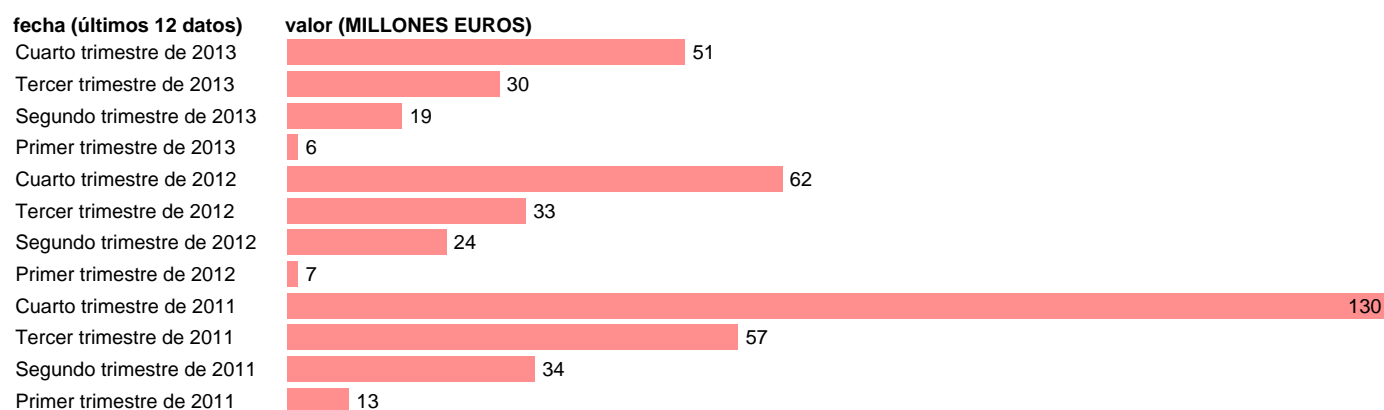

Notas: **DATOS ACUMULADOS AL FINAL DEL PERIODO SEC 95. BASE 2008**

Fuente: **IGAE.**

Frecuencia: **Trimestral.**

Unidades: **MILLONES EUROS.**

Datos disponibles desde **Primer trimestre de 2011** hasta **Cuarto trimestre de 2013.**

Valor más alto alcanzado en Cuarto trimestre de 2011: **130.**

Valor más bajo alcanzado en Primer trimestre de 2013: **6.**

[Pulse aquí](#) para acceder a los datos completos actualizados y a la representación gráfica estadística.