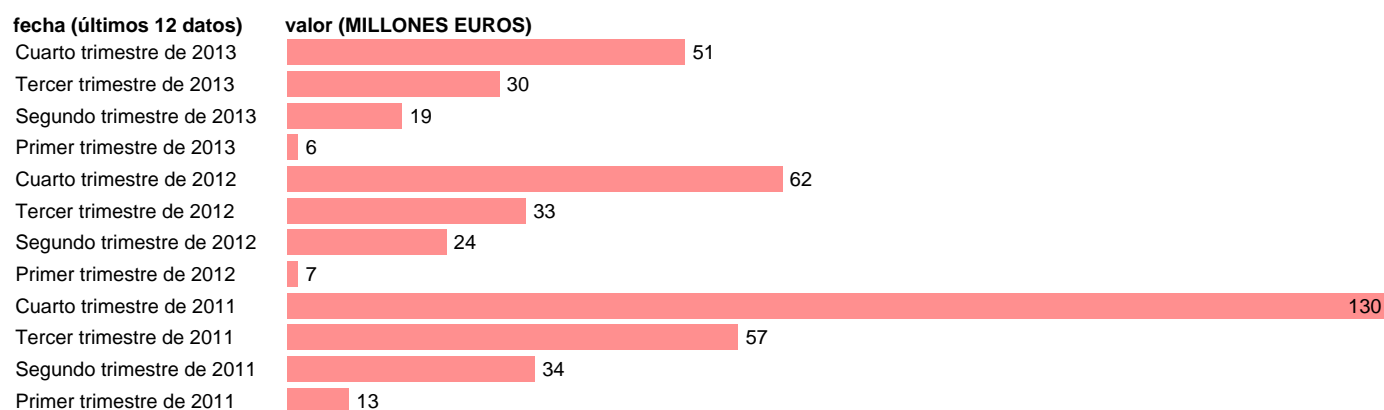

## PAÍS VASCO-REC.CAP.- TRANSFERENCIAS DE CAPITAL ENTRE AA.PP.

Estadística: [PAÍS VASCO-REC.CAP.- TRANSFERENCIAS DE CAPITAL ENTRE AA.PP.](#)

Enlace permanente (Permalink): <https://tematicas.org/M1/76b2t171291/>

Notas: **DATOS ACUMULADOS AL FINAL DEL PERIODO SEC 95. BASE 2008**

Fuente: **IGAE E INE.**  
Frecuencia: **Trimestral.**  
Unidades: **MILLONES EUROS.**

Datos disponibles desde **Primer trimestre de 2011** hasta **Cuarto trimestre de 2013**.  
Valor más alto alcanzado en Cuarto trimestre de 2011: **130**.  
Valor más bajo alcanzado en Primer trimestre de 2013: **6**.