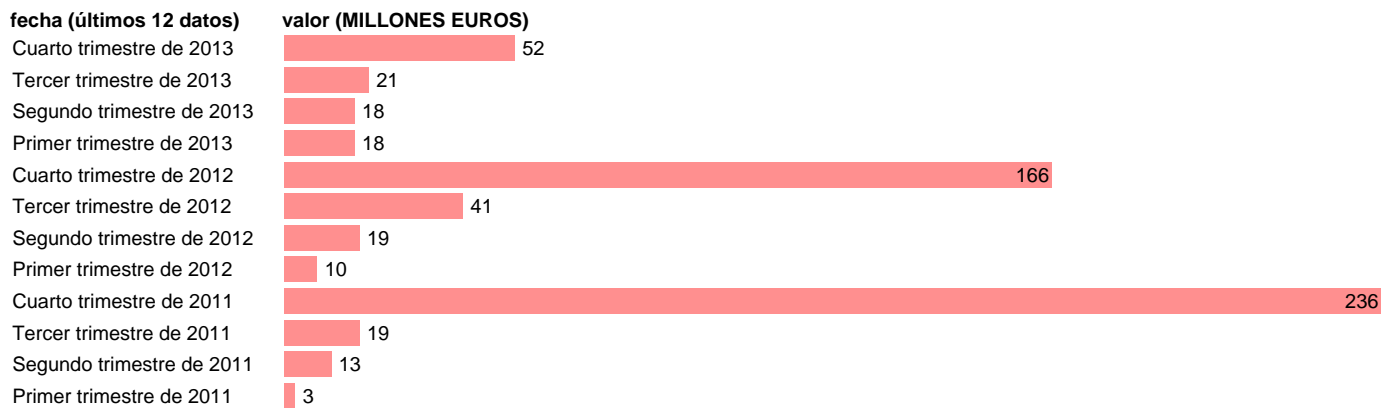

PAÍS VASCO-EMP.CTES.- SUBVENCIONES

Estadística: [PAÍS VASCO-EMP.CTES.- SUBVENCIONES](#)

Enlace permanente (Permalink): <https://tematicas.org/M1/772t172140/>

Notas: **DATOS ACUMULADOS AL FINAL DEL PERIODO SEC 95. BASE 2008 - CÓDIGO D.3**

Fuente: **IGAE E INE.**
Frecuencia: **Trimestral.**
Unidades: **MILLONES EUROS.**

Datos disponibles desde **Primer trimestre de 2011** hasta **Cuarto trimestre de 2013.**

Valor más alto alcanzado en Cuarto trimestre de 2011: **236.**

Valor más bajo alcanzado en Primer trimestre de 2011: **3.**

[Pulse aquí](#) para acceder a los datos completos actualizados y a la representación gráfica estadística.