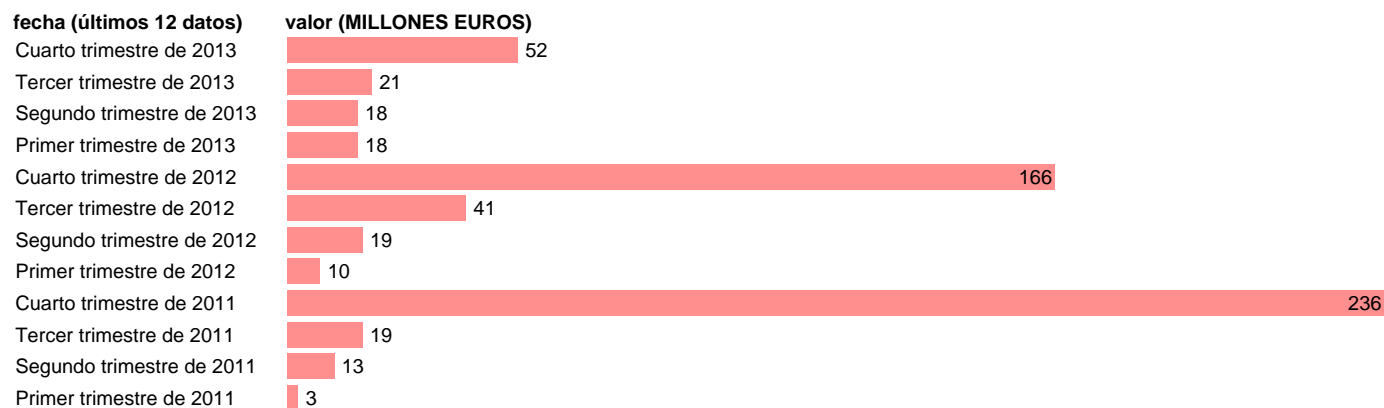

## PAÍS VASCO-EMP.CTES.- SUBVENCIONES

Estadística: [PAÍS VASCO-EMP.CTES.- SUBVENCIONES](#)

Enlace permanente (Permalink): <https://tematicas.org/M1/76b2t172140/>

Notas: **DATOS ACUMULADOS AL FINAL DEL PERIODO SEC 95. BASE 2008 - CÓDIGO D.3**

Fuente: **IGAE E INE.**

Frecuencia: **Trimestral.**

Unidades: **MILLONES EUROS.**

Datos disponibles desde **Primer trimestre de 2011** hasta **Cuarto trimestre de 2013.**

Valor más alto alcanzado en Cuarto trimestre de 2011: **236.**

Valor más bajo alcanzado en Primer trimestre de 2011: **3.**

[Pulse aquí](#) para acceder a los datos completos actualizados y a la representación gráfica estadística.