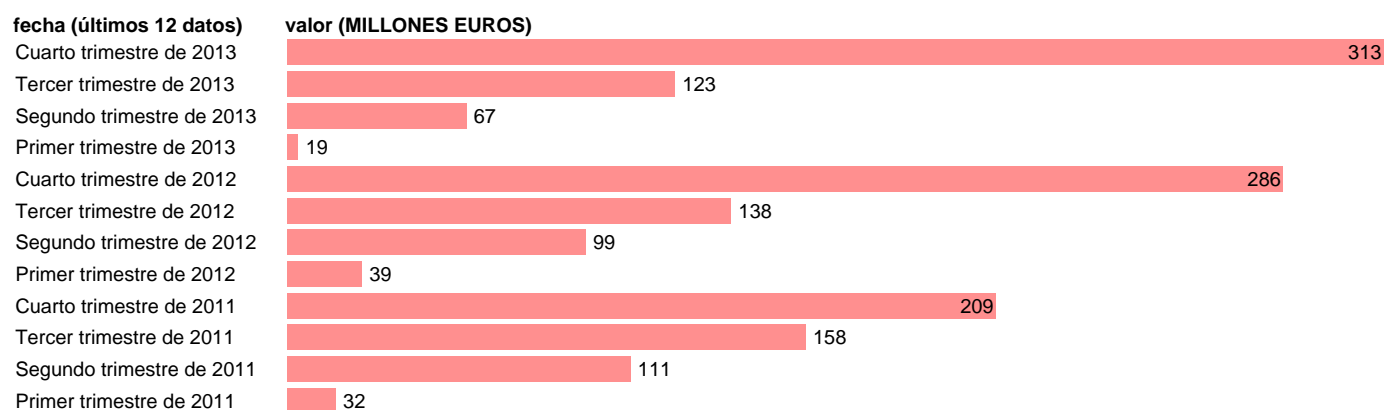

PAÍS VASCO-EMP.CTES.- RESTO EMPLEOS CORRIENTES

Estadística: [PAÍS VASCO-EMP.CTES.- RESTO EMPLEOS CORRIENTES](#)

Enlace permanente (Permalink): <https://tematicas.org/M1/772t172192/>

Notas: **DATOS ACUMULADOS AL FINAL DEL PERIODO SEC 95. BASE 2008**

Fuente: **IGAE E INE.**
Frecuencia: **Trimestral.**
Unidades: **MILLONES EUROS.**

Datos disponibles desde **Primer trimestre de 2011** hasta **Cuarto trimestre de 2013**.
Valor más alto alcanzado en Cuarto trimestre de 2013: **313**.
Valor más bajo alcanzado en Primer trimestre de 2013: **19**.