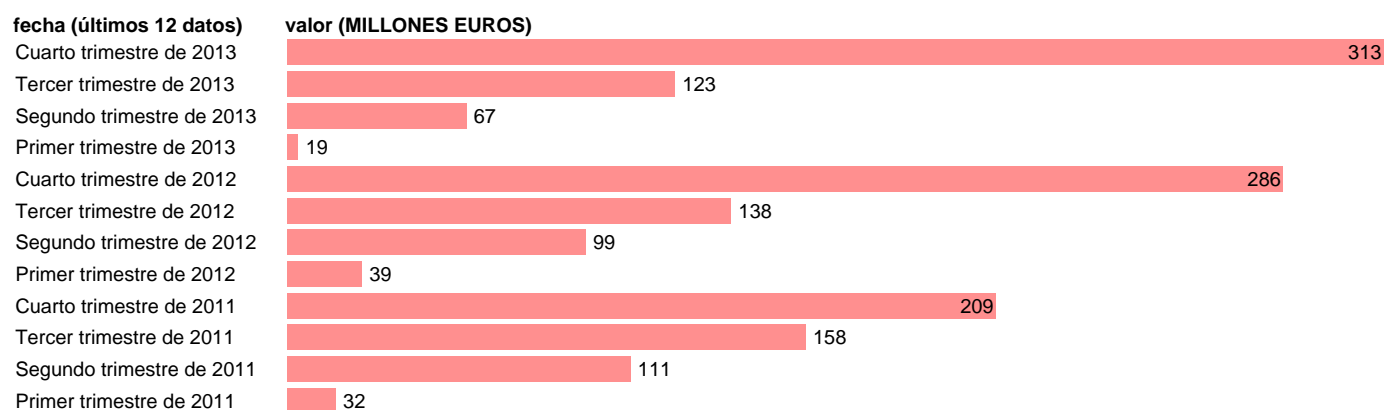

PAÍS VASCO-EMP.CTES.- RESTO EMPLEOS CORRIENTES

Estadística: [PAÍS VASCO-EMP.CTES.- RESTO EMPLEOS CORRIENTES](#)

Enlace permanente (Permalink): <https://tematicas.org/M1/76b2t172192/>

Notas: **DATOS ACUMULADOS AL FINAL DEL PERIODO SEC 95. BASE 2008**

Fuente: **IGAE E INE.**
Frecuencia: **Trimestral.**
Unidades: **MILLONES EUROS.**

Datos disponibles desde **Primer trimestre de 2011** hasta **Cuarto trimestre de 2013**.
Valor más alto alcanzado en Cuarto trimestre de 2013: **313**.
Valor más bajo alcanzado en Primer trimestre de 2013: **19**.