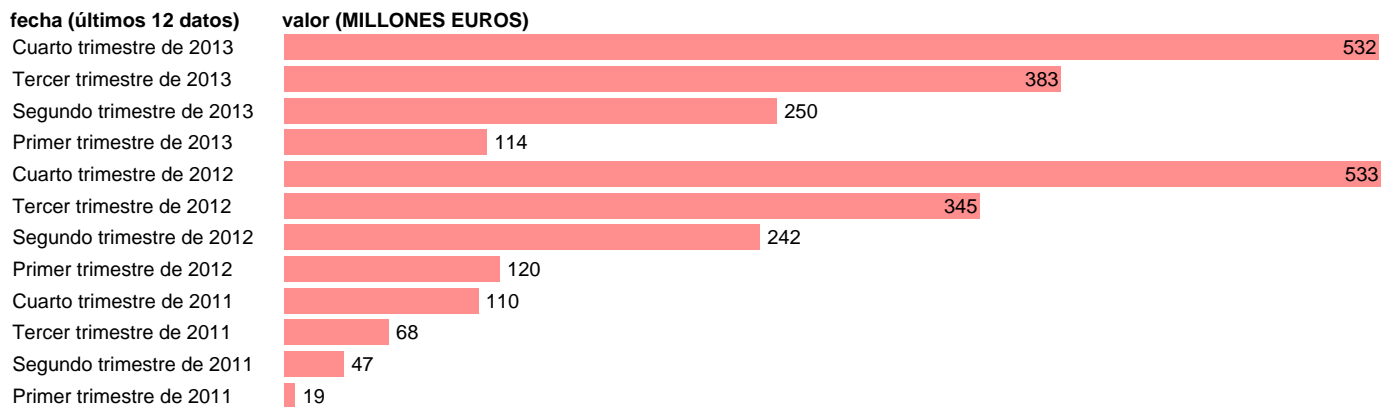

Notas: **DATOS ACUMULADOS AL FINAL DEL PERIODO SEC 95. BASE 2008 - CÓDIGO D.62**

Fuente: **IGAE.**

Frecuencia: **Trimestral.**

Unidades: **MILLONES EUROS.**

Datos disponibles desde **Primer trimestre de 2011** hasta **Cuarto trimestre de 2013.**

Valor más alto alcanzado en Cuarto trimestre de 2012: **533.**

Valor más bajo alcanzado en Primer trimestre de 2011: **19.**

[Pulse aquí](#) para acceder a los datos completos actualizados y a la representación gráfica estadística.