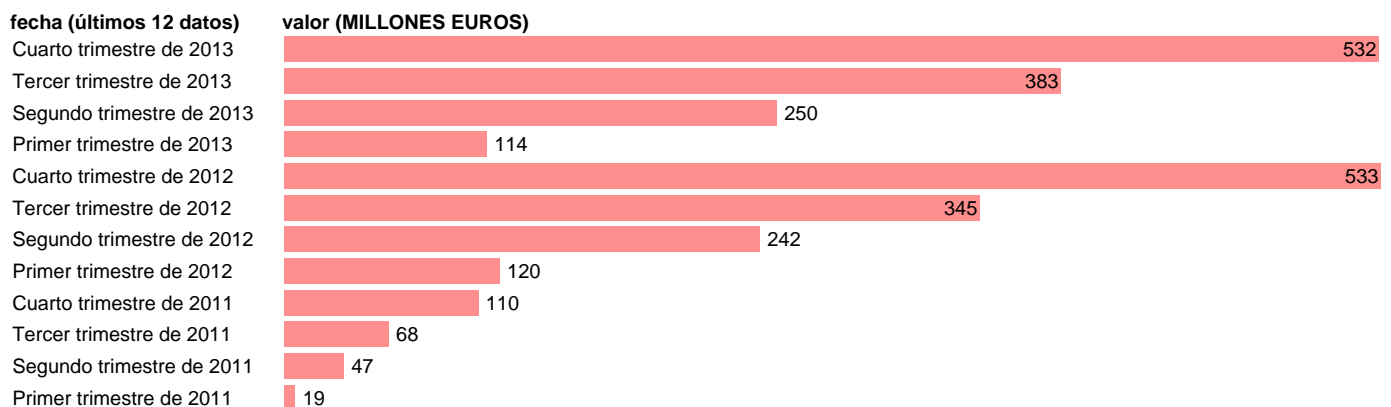

PAÍS VASCO-EMP.CTES.- PREST. SOCIALES DISTINTAS DE TRANSF. SOCIALES EN ESPECIE

Estadística: [PAÍS VASCO-EMP.CTES.- PREST. SOCIALES DISTINTAS DE TRANSF. SOCIALES EN ESPECIE](#)

Enlace permanente (Permalink): <https://tematicas.org/M1/76b2t172160/>

Notas: **DATOS ACUMULADOS AL FINAL DEL PERIODO SEC 95. BASE 2008 - CÓDIGO D.62**

Fuente: **IGAE E INE.**
Frecuencia: **Trimestral.**
Unidades: **MILLONES EUROS.**

Datos disponibles desde **Primer trimestre de 2011** hasta **Cuarto trimestre de 2013**.
Valor más alto alcanzado en Cuarto trimestre de 2012: **533**.
Valor más bajo alcanzado en Primer trimestre de 2011: **19**.