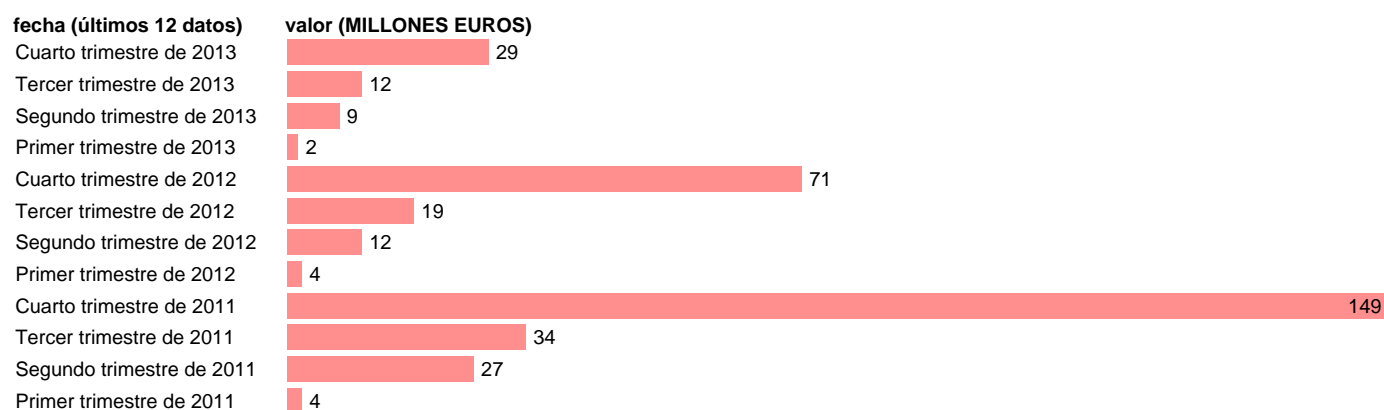

## PAÍS VASCO-EMP.CAP.- TRANSFERENCIAS DE CAPITAL ENTRE AA.PP.

Estadística: [PAÍS VASCO-EMP.CAP.- TRANSFERENCIAS DE CAPITAL ENTRE AA.PP.](#)

Enlace permanente (Permalink): <https://tematicas.org/M1/772t172231/>

Notas: **DATOS ACUMULADOS AL FINAL DEL PERIODO SEC 95. BASE 2008**

Fuente: **IGAE E INE.**  
Frecuencia: **Trimestral.**  
Unidades: **MILLONES EUROS.**

Datos disponibles desde **Primer trimestre de 2011** hasta **Cuarto trimestre de 2013**.  
Valor más alto alcanzado en Cuarto trimestre de 2011: **149**.  
Valor más bajo alcanzado en Primer trimestre de 2013: **2**.