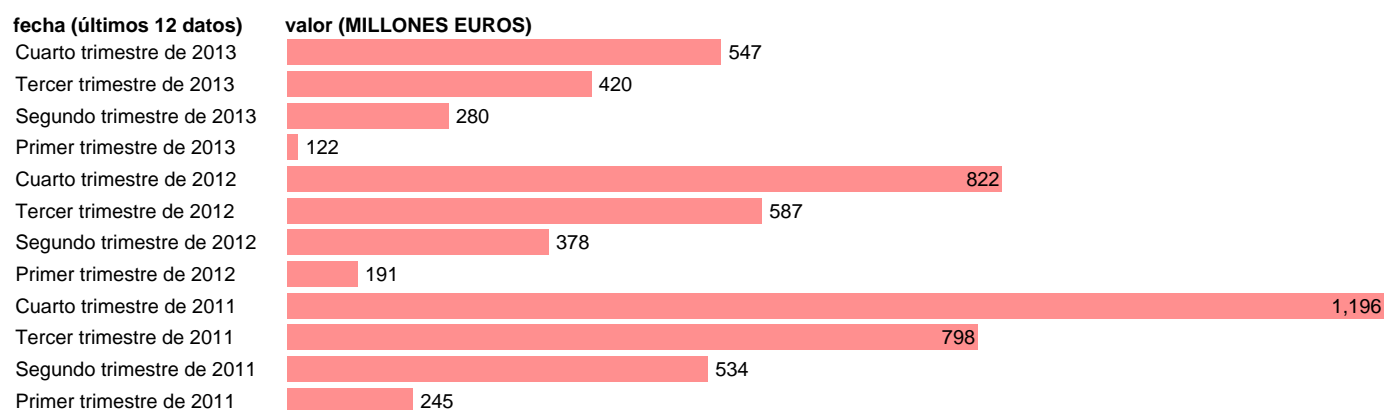

## PAÍS VASCO-EMP.CAP.- TOTAL EMPLEOS DE CAPITAL

Estadística: [PAÍS VASCO-EMP.CAP.- TOTAL EMPLEOS DE CAPITAL](#)

Enlace permanente (Permalink): <https://tematicas.org/M1/772t172200/>

Notas: **DATOS ACUMULADOS AL FINAL DEL PERIODO SEC 95. BASE 2008 - CÓDIGO P.5+K.2+D.92+D.99**

Fuente: **IGAE E INE.**  
Frecuencia: **Trimestral.**  
Unidades: **MILLONES EUROS.**

Datos disponibles desde **Primer trimestre de 2011** hasta **Cuarto trimestre de 2013**.  
Valor más alto alcanzado en Cuarto trimestre de 2011: **1196**.  
Valor más bajo alcanzado en Primer trimestre de 2013: **122**.