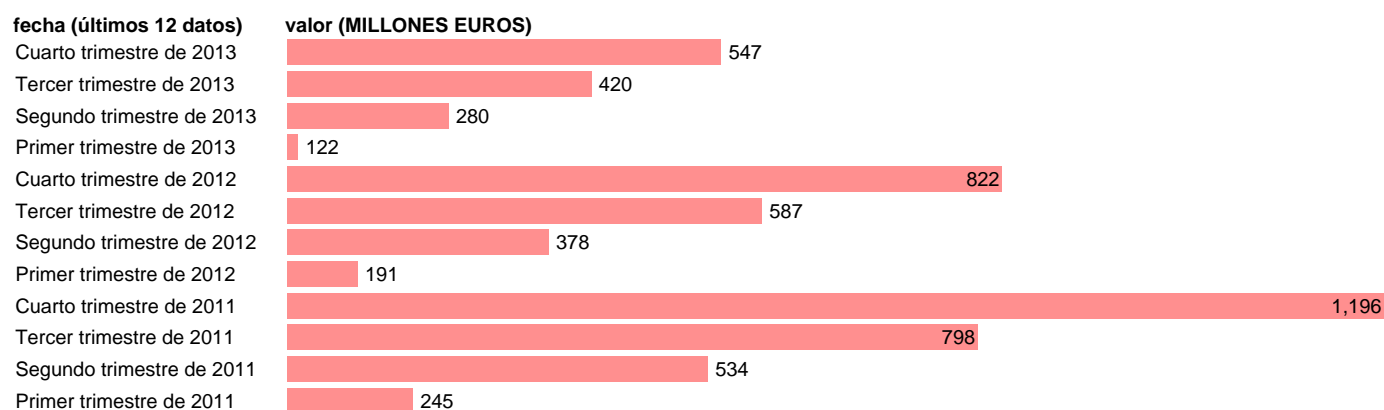

PAÍS VASCO-EMP.CAP.- TOTAL EMPLEOS DE CAPITAL

Estadística: [PAÍS VASCO-EMP.CAP.- TOTAL EMPLEOS DE CAPITAL](#)

Enlace permanente (Permalink): <https://tematicas.org/M1/7h6b2t172200/>

Notas: **DATOS ACUMULADOS AL FINAL DEL PERIODO SEC 95. BASE 2008 - CÓDIGO P.5+K.2+D.92+D.99**

Fuente: **IGAE.**

Frecuencia: **Trimestral.**

Unidades: **MILLONES EUROS.**

Datos disponibles desde **Primer trimestre de 2011** hasta **Cuarto trimestre de 2013.**

Valor más alto alcanzado en Cuarto trimestre de 2011: **1196.**

Valor más bajo alcanzado en Primer trimestre de 2013: **122.**

[Pulse aquí](#) para acceder a los datos completos actualizados y a la representación gráfica estadística.