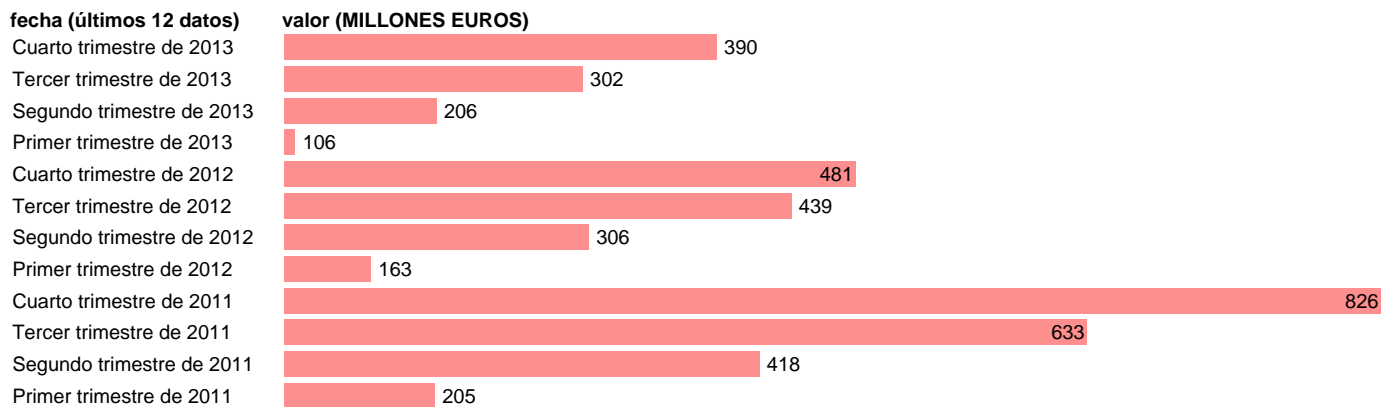

PAÍS VASCO-EMP.CAP.- FORMACION BRUTA DE CAPITAL

Estadística: [PAÍS VASCO-EMP.CAP.- FORMACION BRUTA DE CAPITAL](#)

Enlace permanente (Permalink): <https://tematicas.org/M1/772t172210/>

Notas: **DATOS ACUMULADOS AL FINAL DEL PERIODO SEC 95. BASE 2008 - CÓDIGO P.5**

Fuente: **IGAE E INE.**
Frecuencia: **Trimestral.**
Unidades: **MILLONES EUROS.**

Datos disponibles desde **Primer trimestre de 2011** hasta **Cuarto trimestre de 2013**.
Valor más alto alcanzado en Cuarto trimestre de 2011: **826**.
Valor más bajo alcanzado en Primer trimestre de 2013: **106**.