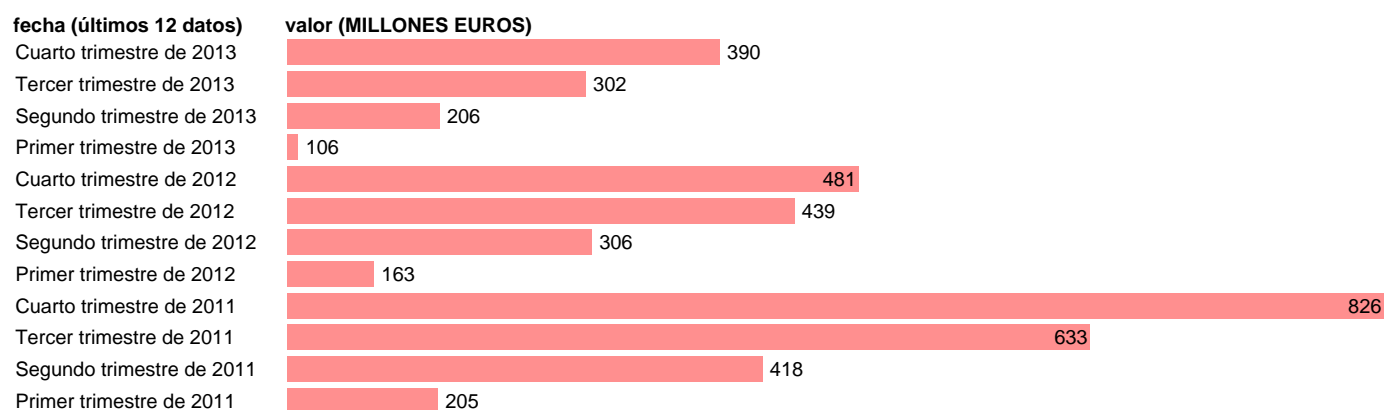

## PAÍS VASCO-EMP.CAP.- FORMACION BRUTA DE CAPITAL

Estadística: [PAÍS VASCO-EMP.CAP.- FORMACION BRUTA DE CAPITAL](#)

Enlace permanente (Permalink): <https://tematicas.org/M1/7h6b2t172210/>

Notas: **DATOS ACUMULADOS AL FINAL DEL PERIODO SEC 95. BASE 2008 - CÓDIGO P.5**

Fuente: **IGAE.**

Frecuencia: **Trimestral.**

Unidades: **MILLONES EUROS.**

Datos disponibles desde **Primer trimestre de 2011** hasta **Cuarto trimestre de 2013.**

Valor más alto alcanzado en Cuarto trimestre de 2011: **826.**

Valor más bajo alcanzado en Primer trimestre de 2013: **106.**

[Pulse aquí](#) para acceder a los datos completos actualizados y a la representación gráfica estadística.