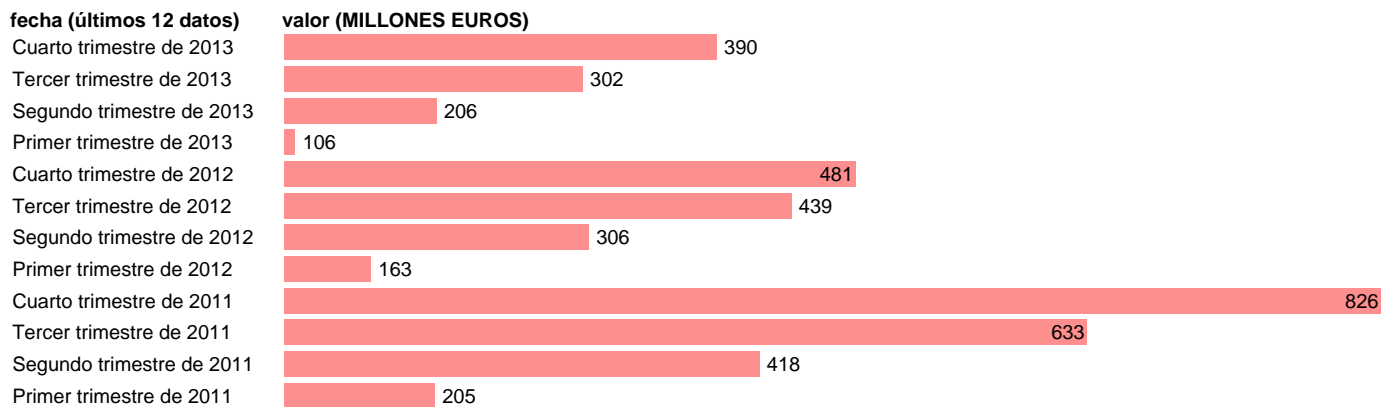

PAÍS VASCO-EMP.CAP.- FORMACION BRUTA DE CAPITAL

Estadística: [PAÍS VASCO-EMP.CAP.- FORMACION BRUTA DE CAPITAL](#)

Enlace permanente (Permalink): <https://tematicas.org/M1/76b2t172210/>

Notas: **DATOS ACUMULADOS AL FINAL DEL PERIODO SEC 95. BASE 2008 - CÓDIGO P.5**

Fuente: **IGAE E INE.**
Frecuencia: **Trimestral.**
Unidades: **MILLONES EUROS.**

Datos disponibles desde **Primer trimestre de 2011** hasta **Cuarto trimestre de 2013**.
Valor más alto alcanzado en Cuarto trimestre de 2011: **826**.
Valor más bajo alcanzado en Primer trimestre de 2013: **106**.