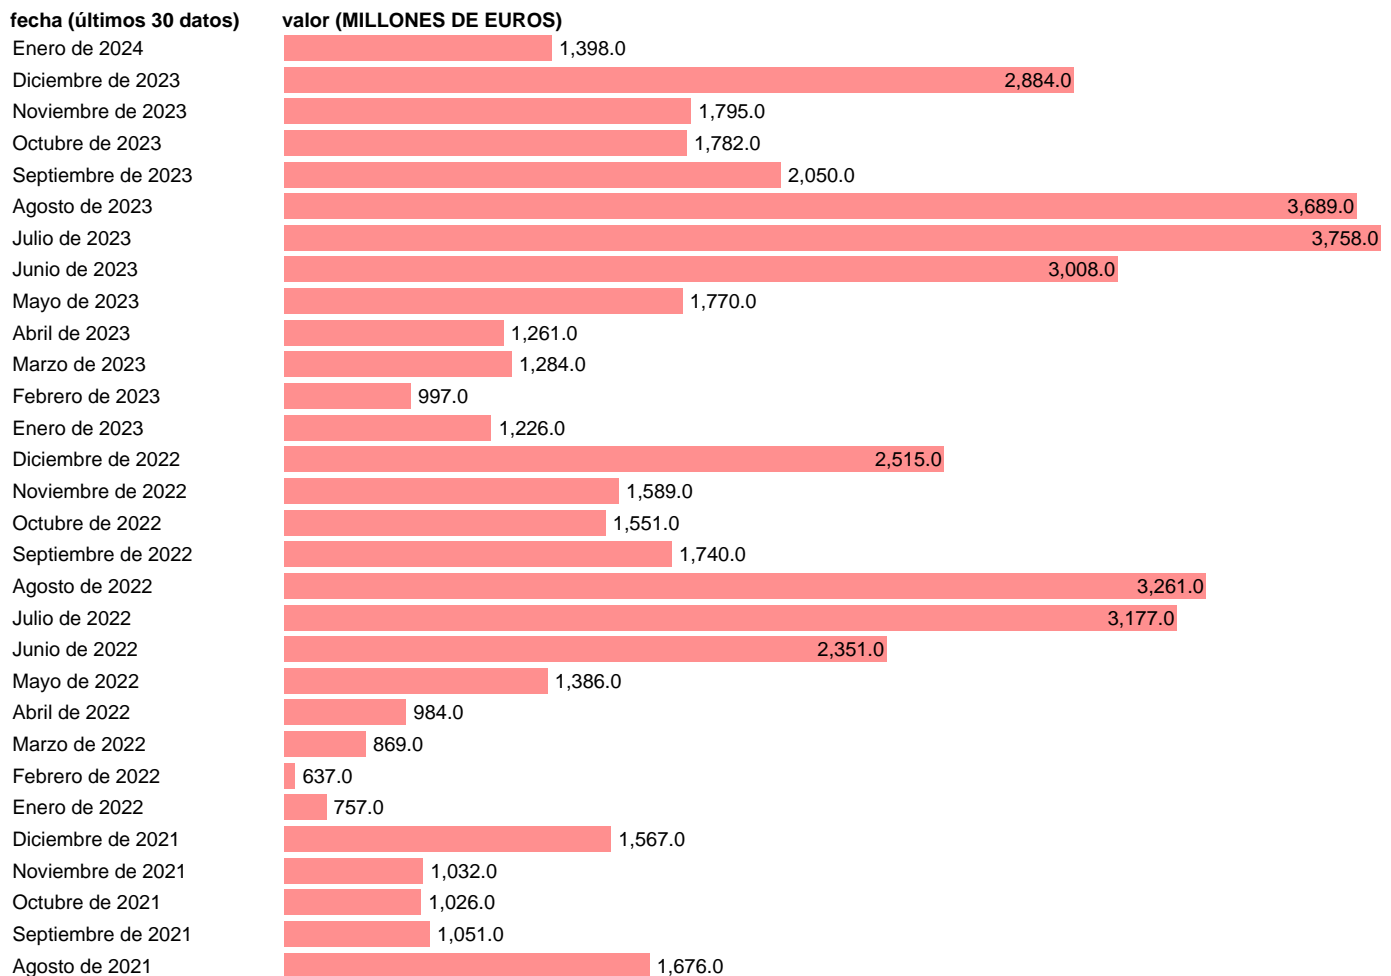

BP. PAGOS. TURISMO

Estadística: [BP. PAGOS. TURISMO](#)

Enlace permanente (Permalink): <https://tematicas.org/M1/571210/>

Notas: www.bde.es/webbe/es/estadisticas/compartido/docs/notametBpPii.pdf.

Fuente: **BANCO DE ESPAÑA.**

Frecuencia: **Mensual.**

Unidades: **MILLONES DE EUROS.**

Datos disponibles desde **Enero de 1993** hasta **Enero de 2024**.

Valor más alto alcanzado en Julio de 2023: **3758**.

Valor más bajo alcanzado en Abril de 2020: **0**.

[Pulse aquí](#) para acceder a los datos completos actualizados y a la representación gráfica estadística.