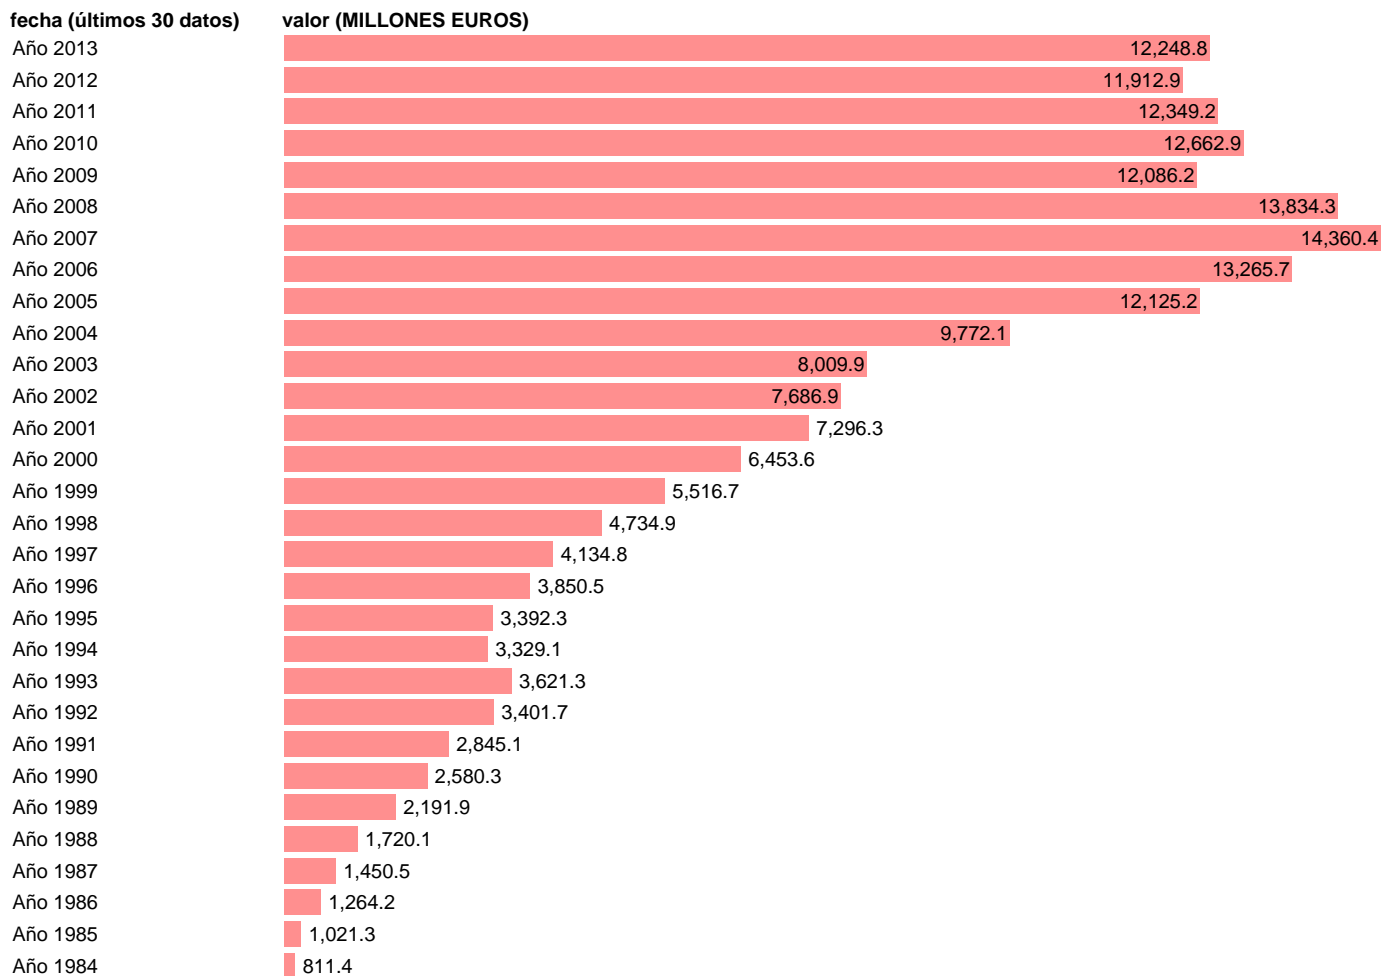

Fuente: **BANCO ESPAÑA.**

Frecuencia: **Anual.**

Unidades: **MILLONES EUROS.**

Datos disponibles desde **Año 1969** hasta **Año 2013**.

Valor más alto alcanzado en Año 2007: **14360.4**.

Valor más bajo alcanzado en Año 1969: **36.2**.

[Pulse aquí](#) para acceder a los datos completos actualizados y a la representación gráfica estadística.