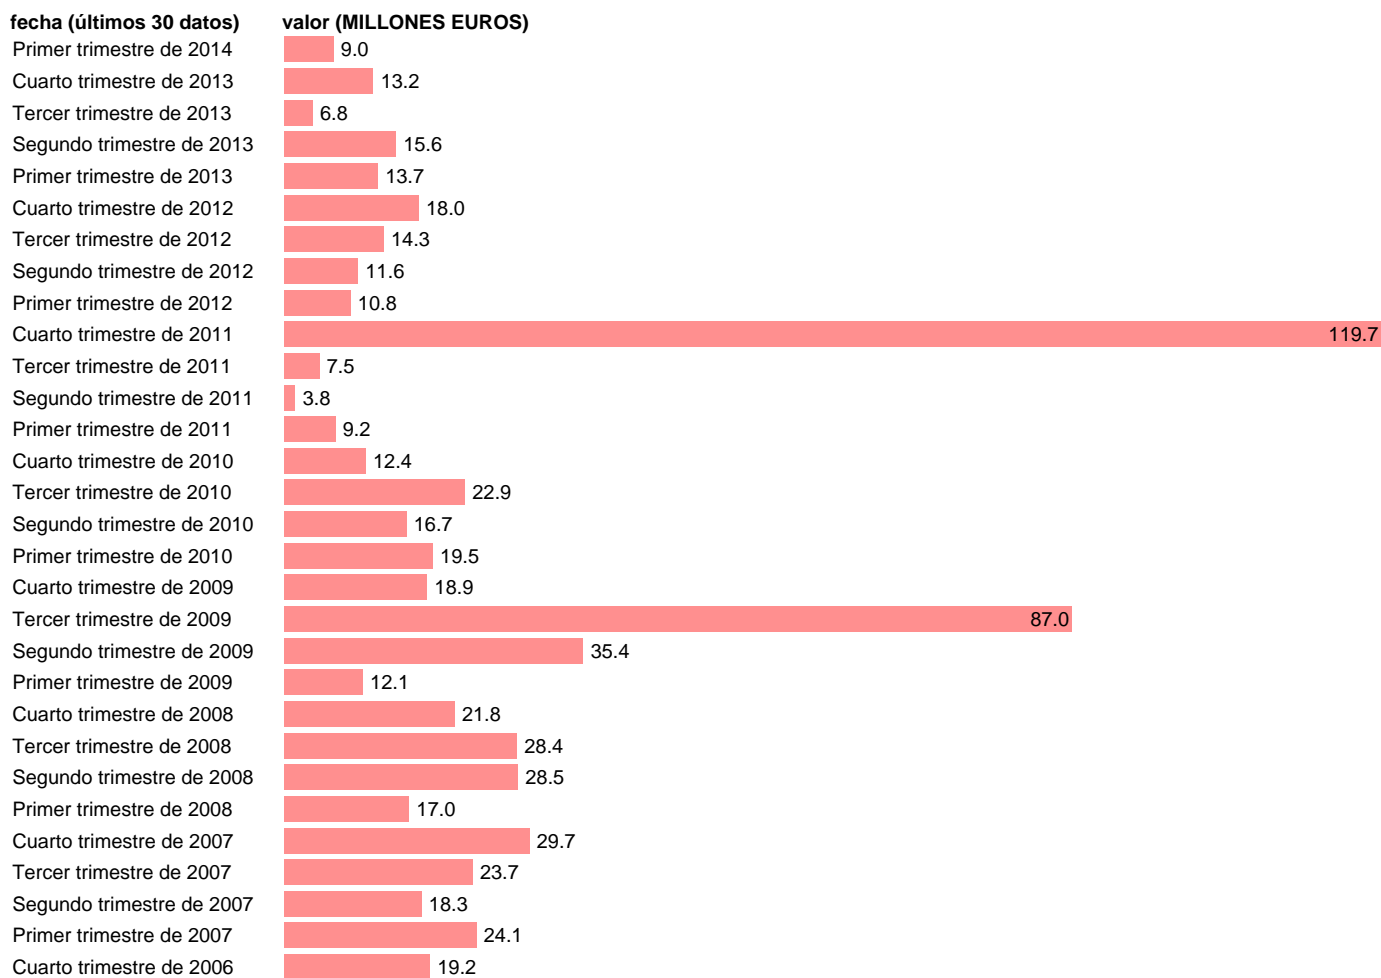

PAGOS TRANSFERENCIAS DE CAPITAL PUBLICAS (BP) TRIM

Estadística: [PAGOS TRANSFERENCIAS DE CAPITAL PUBLICAS \(BP\) TRIM](#)

Enlace permanente (Permalink): <https://tematicas.org/M1/571450t/>

Notas: **ACTUALIZA: SGAM (AREA SECTOR EXTERIOR)**

Fuente: **BANCO ESPAÑA.**

Frecuencia: **Trimestral.**

Unidades: **MILLONES EUROS.**

Datos disponibles desde **Primer trimestre de 1990** hasta **Primer trimestre de 2014.**

Valor más alto alcanzado en Cuarto trimestre de 1993: **279.5.**

Valor más bajo alcanzado en Tercer trimestre de 1990: **0.**

[Pulse aquí](#) para acceder a los datos completos actualizados y a la representación gráfica estadística.