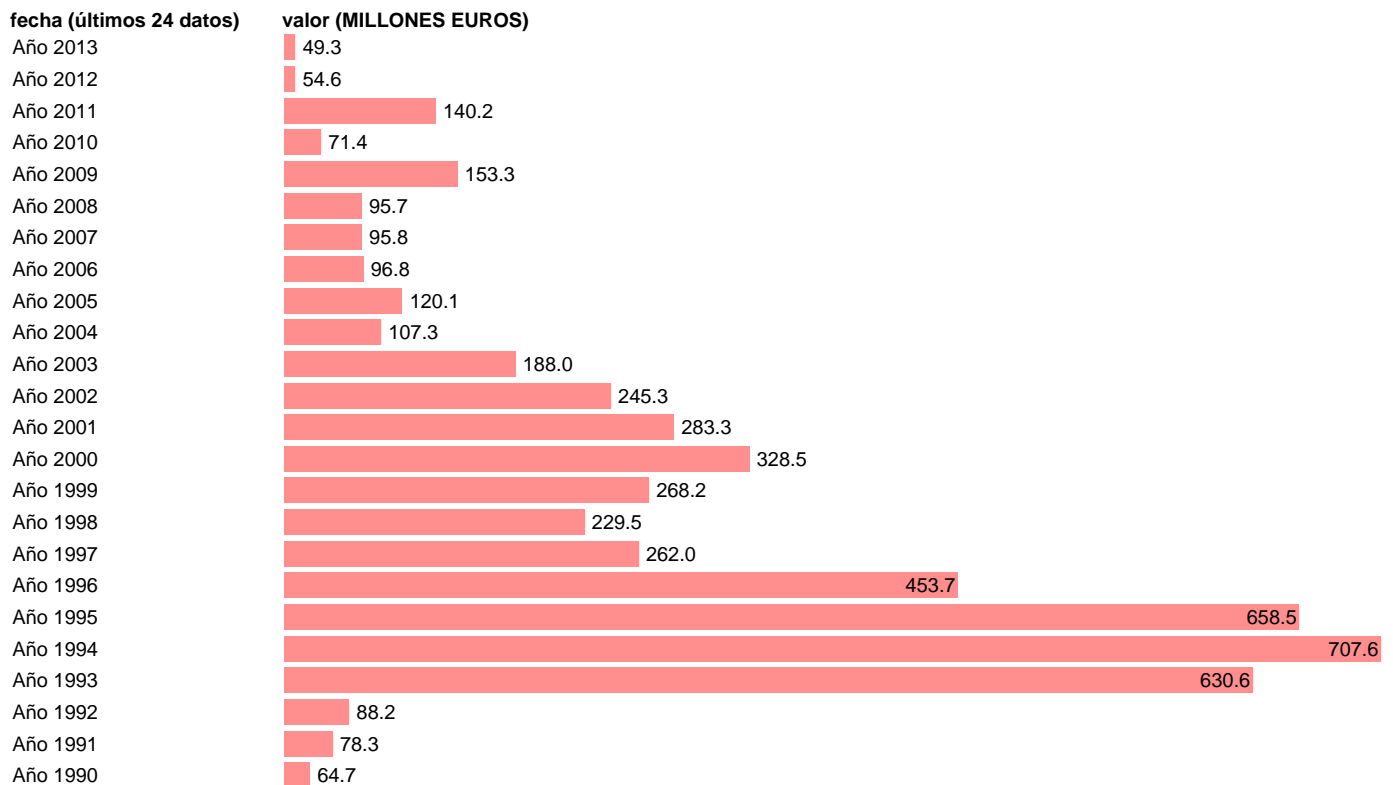

Fuente: **BANCO ESPAÑA.**

Frecuencia: **Anual.**

Unidades: **MILLONES EUROS.**

Datos disponibles desde **Año 1990** hasta **Año 2013**.

Valor más alto alcanzado en Año 1994: **707.6**.

Valor más bajo alcanzado en Año 2013: **49.3**.

[Pulse aquí](#) para acceder a los datos completos actualizados y a la representación gráfica estadística.