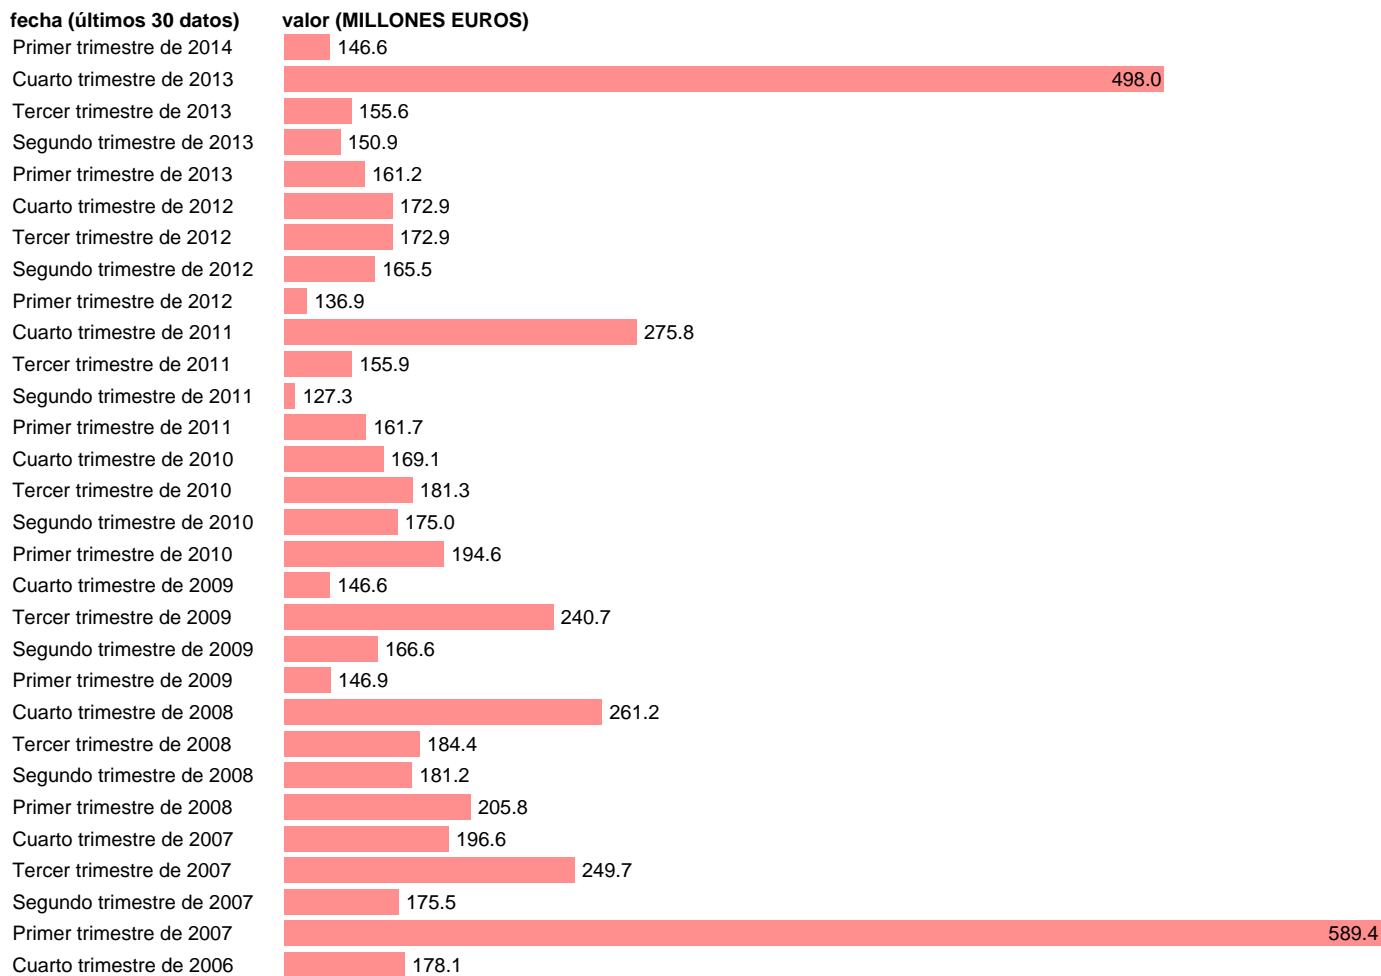

PAGOS TRANSFERENCIAS DE CAPITAL (BP) TRIM

Estadística: [PAGOS TRANSFERENCIAS DE CAPITAL \(BP\) TRIM](#)

Enlace permanente (Permalink): <https://tematicas.org/M1/571440t/>

Notas: **ACTUALIZA: SGAM (AREA SECTOR EXTERIOR)**

Fuente: **BANCO ESPAÑA.**

Frecuencia: **Trimestral.**

Unidades: **MILLONES EUROS.**

Datos disponibles desde **Primer trimestre de 1990** hasta **Primer trimestre de 2014.**

Valor más alto alcanzado en Cuarto trimestre de 2003: **725.9.**

Valor más bajo alcanzado en Tercer trimestre de 1991: **14.1.**

[Pulse aquí](#) para acceder a los datos completos actualizados y a la representación gráfica estadística.