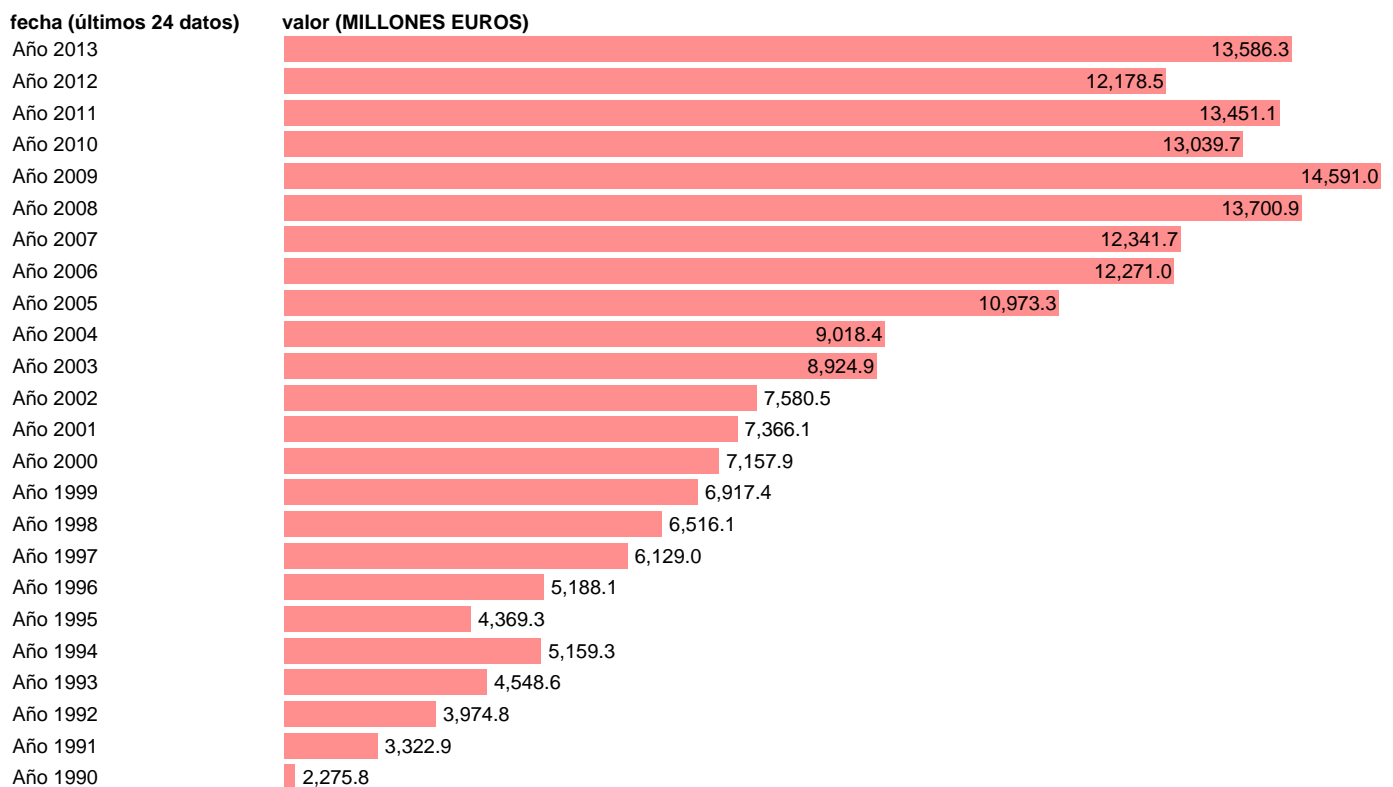

## PAGOS TRANSFERENCIAS CORRIENTES PUBLICAS (BP). ANUAL

Estadística: [PAGOS TRANSFERENCIAS CORRIENTES PUBLICAS \(BP\). ANUAL](#)

Enlace permanente (Permalink): <https://tematicas.org/M1/571470a/>

Notas: **ACTUALIZA: SGAM (AREA SECTOR EXTERIOR)**

Fuente: **BANCO ESPAÑA.**

Frecuencia: **Anual.**

Unidades: **MILLONES EUROS.**

Datos disponibles desde **Año 1990** hasta **Año 2013**.

Valor más alto alcanzado en Año 2009: **14591**.

Valor más bajo alcanzado en Año 1990: **2275.8**.

[Pulse aquí](#) para acceder a los datos completos actualizados y a la representación gráfica estadística.