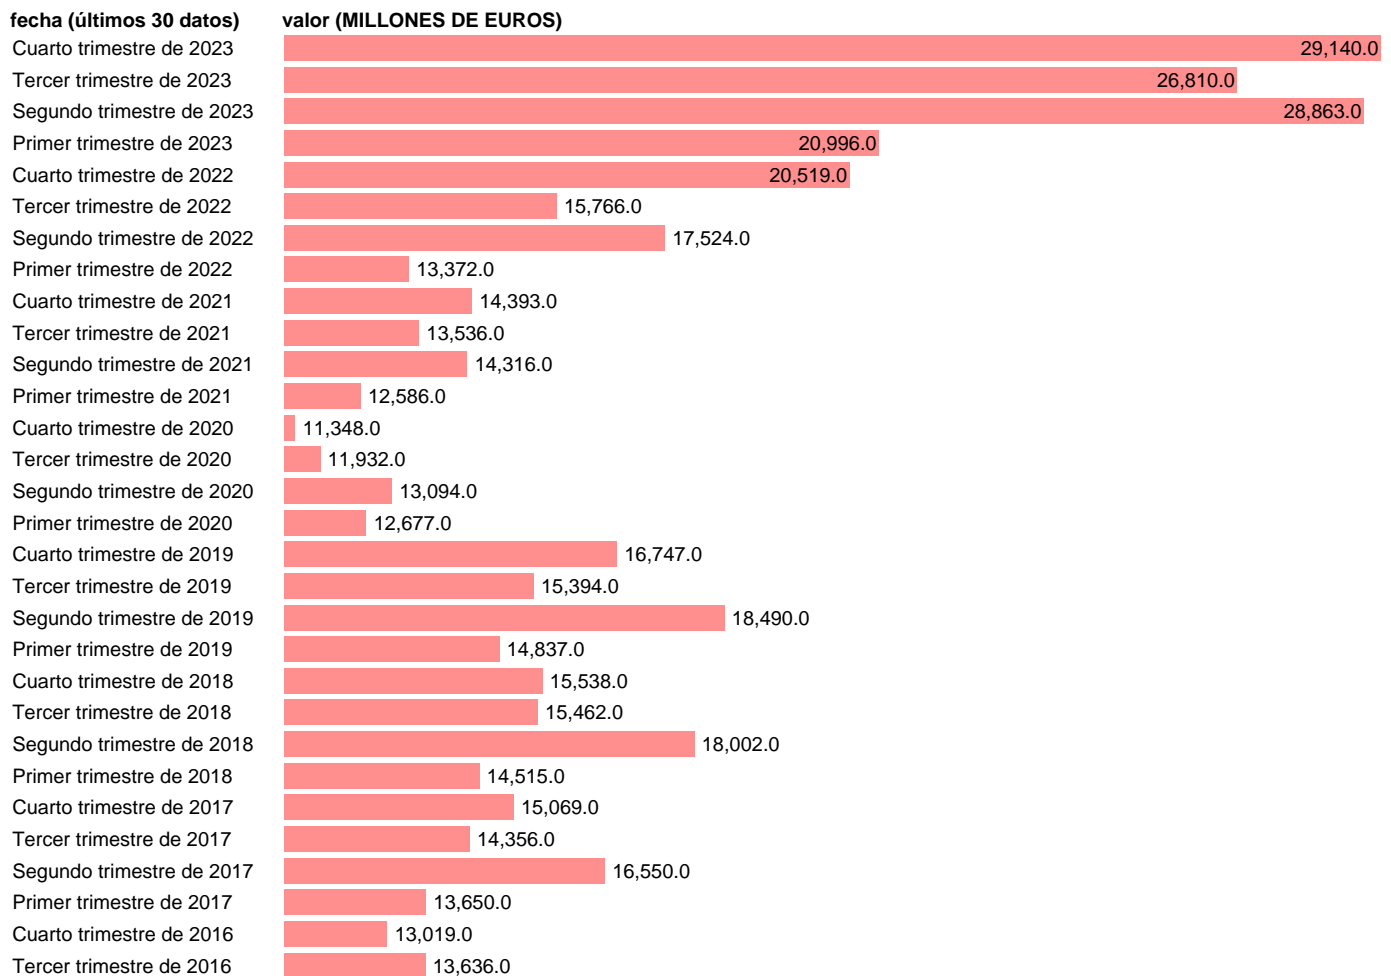

## BP. PAGOS. RENTAS PRIMARIAS

Estadística: [BP. PAGOS. RENTAS PRIMARIAS](#)

Enlace permanente (Permalink): <https://tematicas.org/M1/571300t/>

Notas: [www.bde.es/webbe/es/estadisticas/compartido/docs/notametBpPii.pdf](http://www.bde.es/webbe/es/estadisticas/compartido/docs/notametBpPii.pdf).

Fuente: **BANCO DE ESPAÑA.**

Frecuencia: **Trimestral.**

Unidades: **MILLONES DE EUROS.**

Datos disponibles desde **Primer trimestre de 1995** hasta **Cuarto trimestre de 2023**.

Valor más alto alcanzado en Cuarto trimestre de 2023: **29140**.

Valor más bajo alcanzado en Primer trimestre de 1995: **4124**.

[Pulse aquí](#) para acceder a los datos completos actualizados y a la representación gráfica estadística.