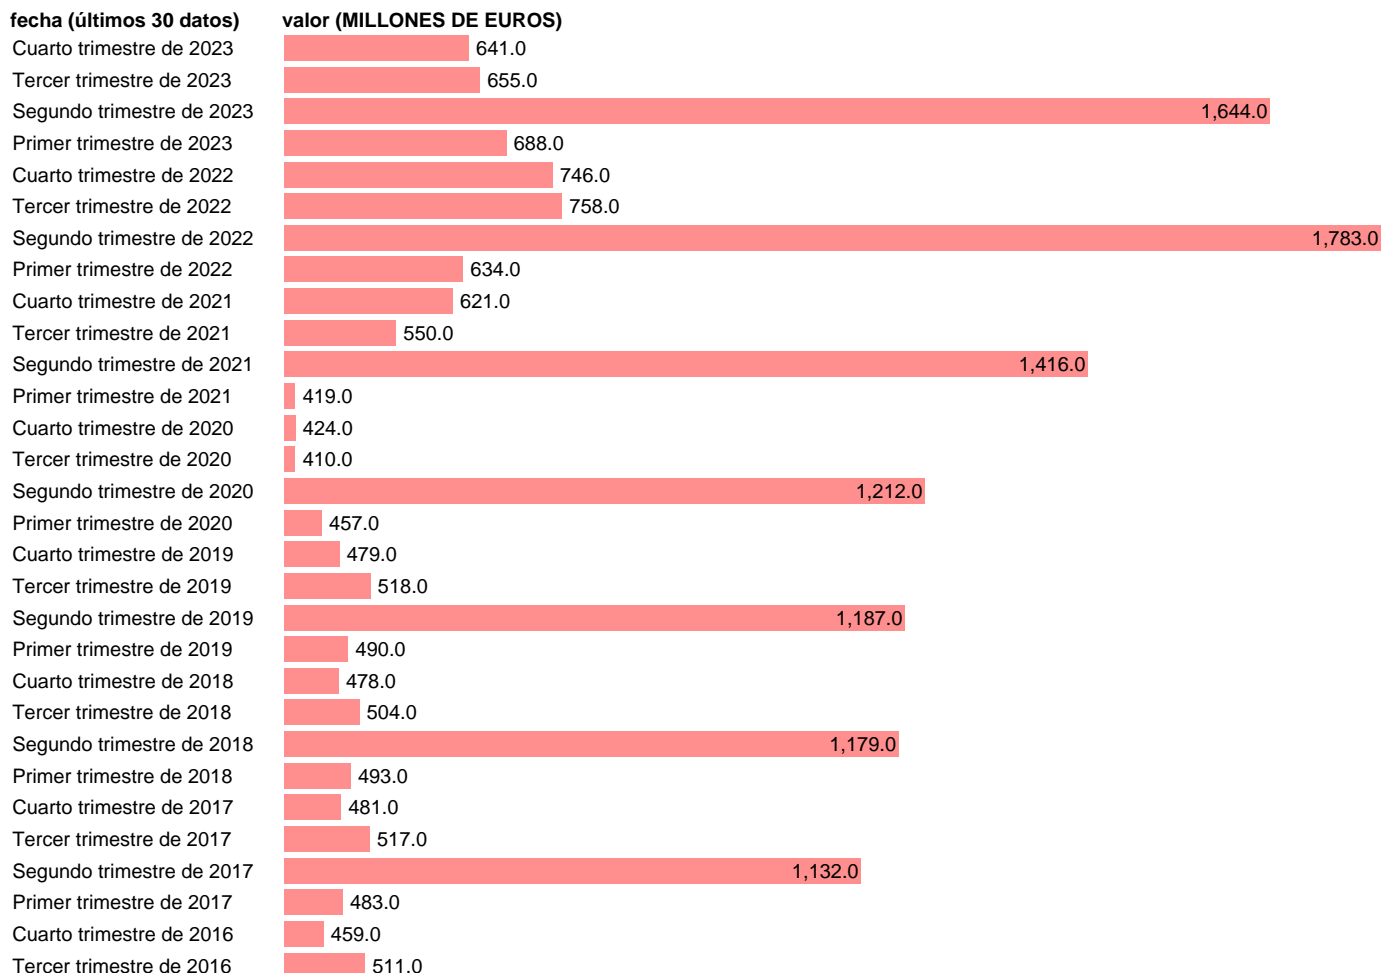

BP. PAGOS. RENTAS PRIMARIAS. OTRAS

Estadística: [BP. PAGOS. RENTAS PRIMARIAS. OTRAS](#)

Enlace permanente (Permalink): <https://tematicas.org/M1/571303t/>

Notas: www.bde.es/webbe/es/estadisticas/compartido/docs/notametBpPii.pdf.

Fuente: **BANCO DE ESPAÑA.**

Frecuencia: **Trimestral.**

Unidades: **MILLONES DE EUROS.**

Datos disponibles desde **Primer trimestre de 1995** hasta **Cuarto trimestre de 2023**.

Valor más alto alcanzado en Segundo trimestre de 2022: **1783**.

Valor más bajo alcanzado en Primer trimestre de 1997: **149**.

[Pulse aquí](#) para acceder a los datos completos actualizados y a la representación gráfica estadística.