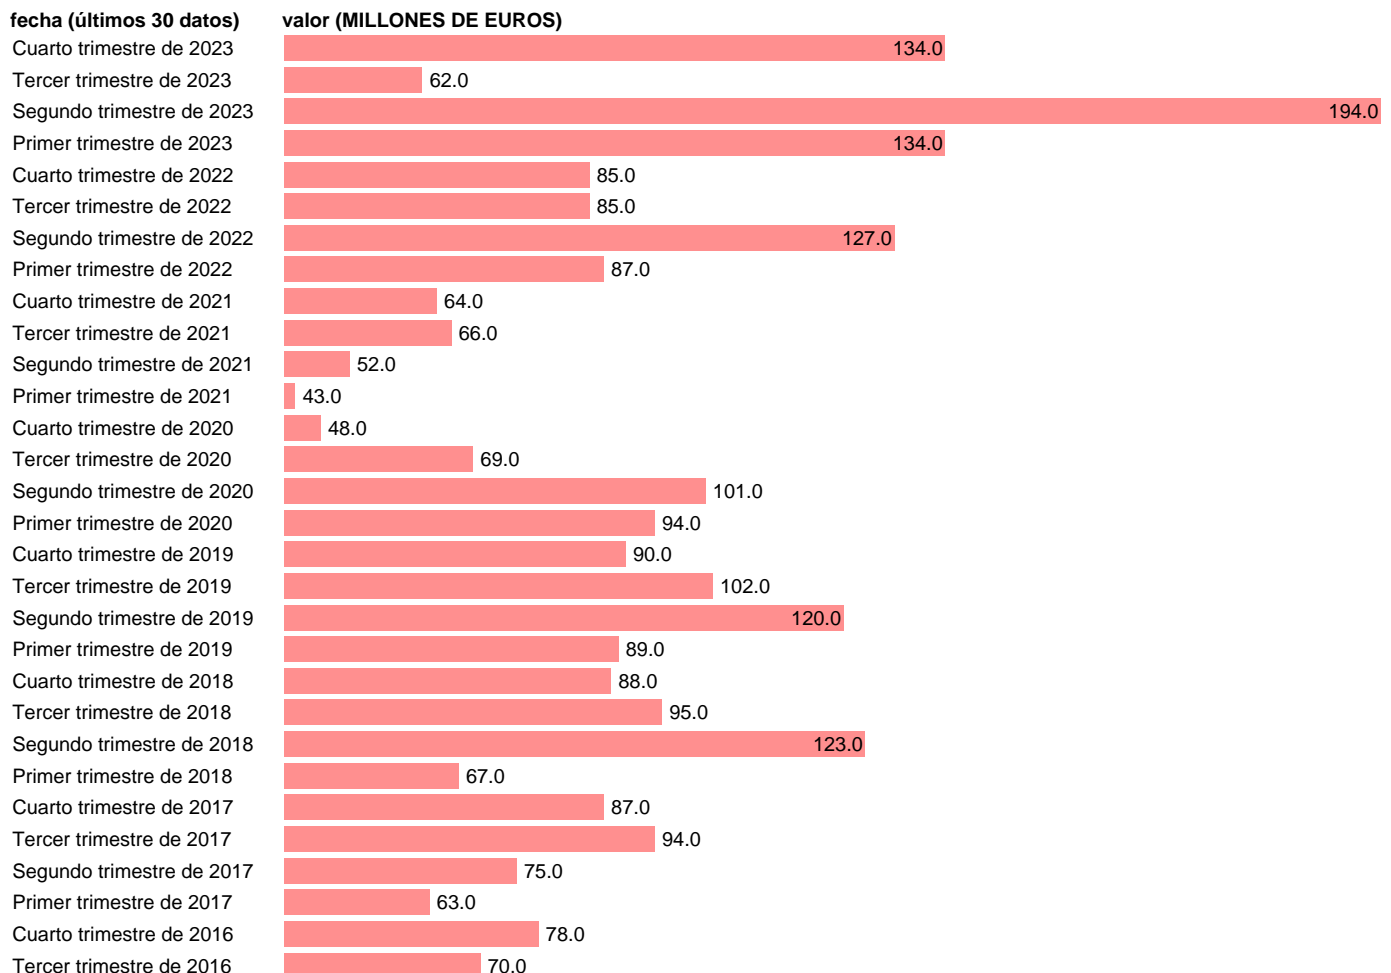

BP. PAGOS. RENTAS PRIMARIAS. DEL TRABAJO

Estadística: [BP. PAGOS. RENTAS PRIMARIAS. DEL TRABAJO](#)

Enlace permanente (Permalink): <https://tematicas.org/M1/571302t/>

Notas: www.bde.es/webbe/es/estadisticas/compartido/docs/notametBpPii.pdf.

Fuente: **BANCO DE ESPAÑA.**

Frecuencia: **Trimestral.**

Unidades: **MILLONES DE EUROS.**

Datos disponibles desde **Primer trimestre de 1995** hasta **Cuarto trimestre de 2023**.

Valor más alto alcanzado en Segundo trimestre de 2023: **194**.

Valor más bajo alcanzado en Primer trimestre de 2021: **43**.

[Pulse aquí](#) para acceder a los datos completos actualizados y a la representación gráfica estadística.